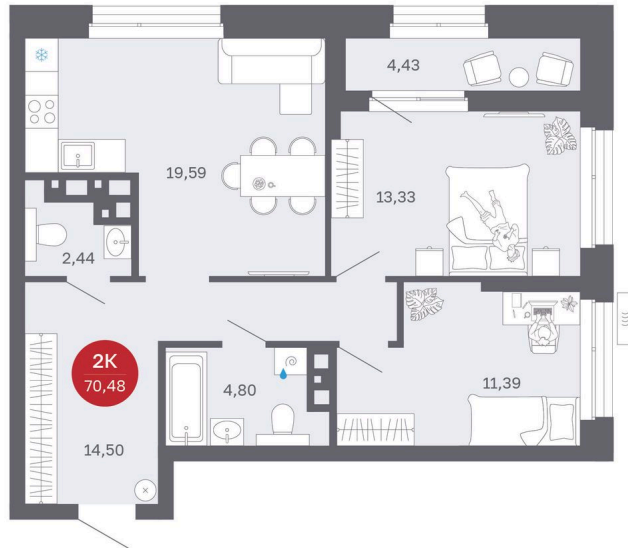

Номер: 216/С1

Отсканируйте QR-код и
смотрите на сайте
sibkalina.ru

2 комнатная 70.48 м²

~~11 960 000 руб.~~

11 370 000 руб.

100% оплата, ипотека

Предчистовая отделка

Корпус	Дом 1	Этаж	18
Секция	1	Сдача	2 кв. 2027

20.04.2026 15:23 (Мск)

Не является публичной офертой, цена может быть скорректирована. Информация взята с сайта «sibkalina.ru»

На этаже 18

2 комнатная 70.48 м²

20.04.2026 15:23 (Мск)

Не является публичной офертой, цена может быть скорректирована. Информация взята с сайта «sibkalina.ru»

На генплане Дом 1

2 комнатная 70.48 м²

20.04.2026 15:23 (Мск)

Не является публичной офертой, цена может быть скорректирована. Информация взята с сайта «sibkalina.ru»