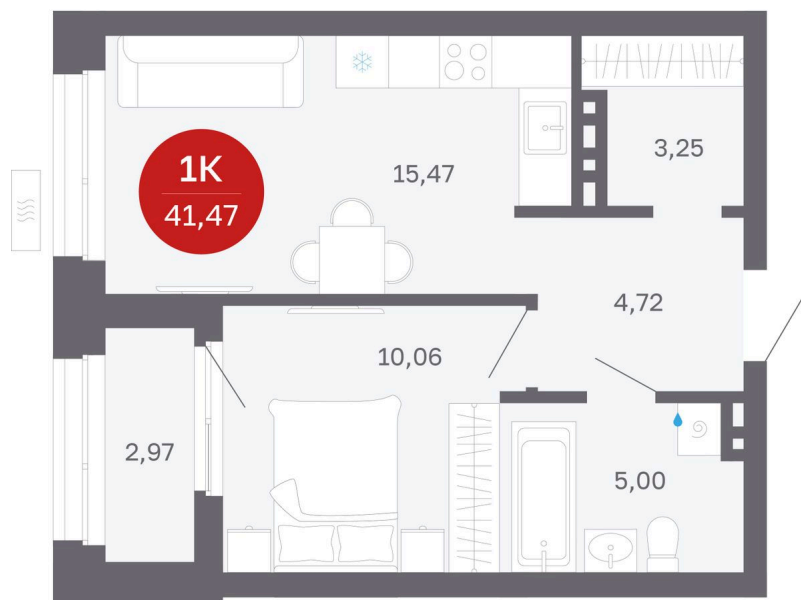

Номер: 105/С6

Отсканируйте QR-код и
смотрите на сайте
sibkalina.ru

1 комнатная 41.47 м²

6 520 000 руб.

В ипотеку от 20 468 руб.

Рассрочка от Застройщика без переплат до 31.03.2028г

Предчистовая отделка

Корпус	Дом 3	Этаж	10
Секция	6	Сдача	1 кв. 2029

02.06.2026 05:14 (Мск)

Не является публичной офертой, цена может быть скорректирована.
Информация взята с сайта «sibkalina.ru».

На генплане Дом 3

1 комнатная 41.47 м²

02.06.2026 05:14 (Мск)

Не является публичной офертой, цена может быть скорректирована.
Информация взята с сайта «sibkalina.ru».