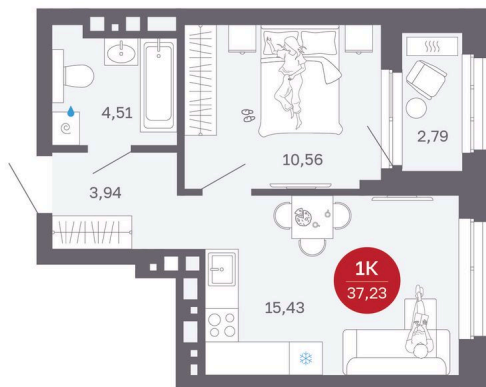

Номер: 258/С1

Отсканируйте QR-код и
смотрите на сайте
sibkalina.ru

1 комнатная 37.23 м²

~~6 810 000 руб.~~

6 470 000 руб.

100% оплата, ипотека

Предчистовая отделка

Корпус	Дом 1	Этаж	21
Секция	1	Сдача	2 кв. 2027

20.04.2026 16:54 (Мск)

Не является публичной офертой, цена может быть скорректирована. Информация взята с сайта «sibkalina.ru»

На этаже 21

1 комнатная 37.23 м²

20.04.2026 16:54 (Мск)

Не является публичной офертой, цена может быть скорректирована. Информация взята с сайта «sibkalina.ru»

На генплане Дом 1

1 комнатная 37.23 м²

20.04.2026 16:54 (Мск)

Не является публичной офертой, цена может быть скорректирована. Информация взята с сайта «sibkalina.ru»