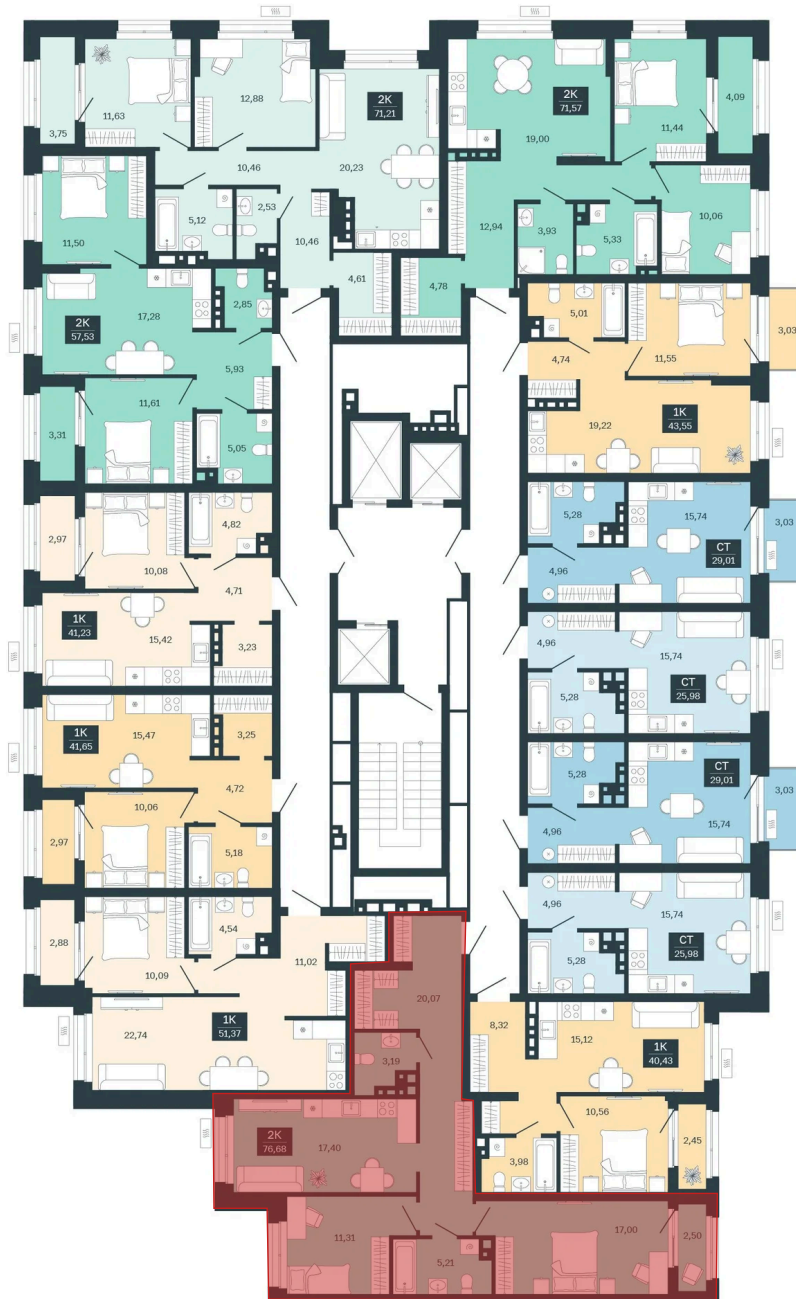

Номер: 25/С6

2 комнатная 76.68 м²

Отсканируйте QR-код и
смотрите на сайте
sibkalina.ru

10 070 000 руб.

Предчистовая отделка

Корпус	Дом 4	Этаж	3
Секция	6	Сдача	1 кв. 2029

20.04.2026 14:01 (Мск)

Не является публичной офертой, цена может быть скорректирована. Информация взята с сайта «sibkalina.ru»

На этаже 3

2 комнатная 76.68 м²

20.04.2026 14:01 (Мск)

Не является публичной офертой, цена может быть скорректирована. Информация взята с сайта «sibkalina.ru»

На генплане Дом 4

2 комнатная 76.68 м²

20.04.2026 14:01 (Мск)