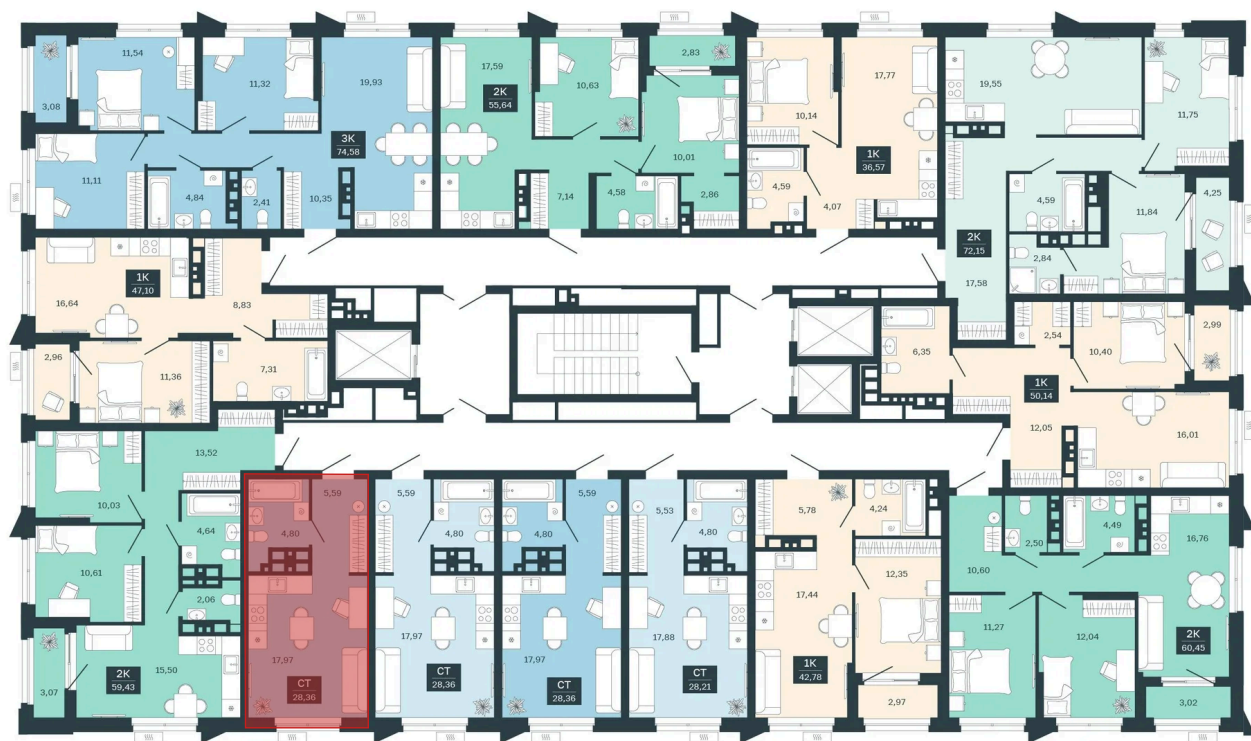

Номер: 298/С5

Студия 28.36 м²

Отсканируйте QR-код и
смотрите на сайте
sibkalina.ru

4 820 000 руб.

В ипотеку от 15 132 руб.

Предчистовая отделка

Корпус	Дом 3	Этаж	24
Секция	5	Сдача	1 кв. 2029

04.06.2026 17:18 (Мск)

Не является публичной офертой, цена может быть скорректирована.
Информация взята с сайта «sibkalina.ru».

На этаже 24

Студия 28.36 м²

04.06.2026 17:18 (Мск)

Не является публичной офертой, цена может быть скорректирована.
Информация взята с сайта «sibkalina.ru».

На генплане Дом 3

Студия 28.36 м²

04.06.2026 17:18 (Мск)

Не является публичной офертой, цена может быть скорректирована.
Информация взята с сайта «sibkalina.ru».