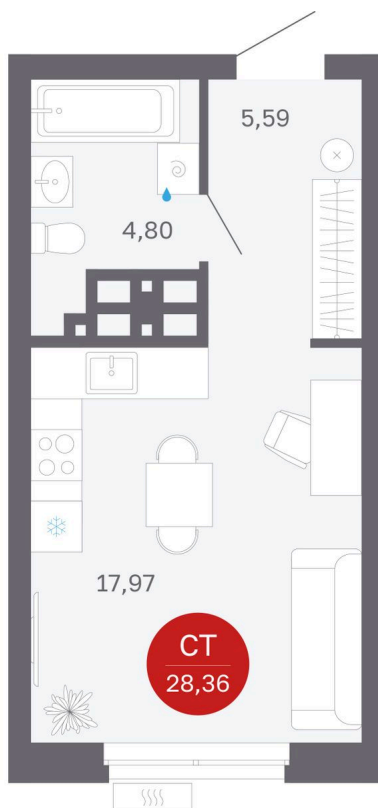

Номер: 298/С5

Студия 28.36 м²

Отсканируйте QR-код и
смотрите на сайте
sibkalina.ru

4 820 000 руб.

В ипотеку от 15 132 руб.

Предчистовая отделка

Корпус	Дом 3	Этаж	24
Секция	5	Сдача	1 кв. 2029

04.06.2026 17:18 (Мск)

Не является публичной офертой, цена может быть скорректирована.
Информация взята с сайта «sibkalina.ru».

На этаже 24

Студия 28.36 м²

04.06.2026 17:18 (Мск)

Не является публичной офертой, цена может быть скорректирована.
Информация взята с сайта «sibkalina.ru».

На генплане Дом 3

Студия 28.36 м²

04.06.2026 17:18 (Мск)

Не является публичной офертой, цена может быть скорректирована.
Информация взята с сайта «sibkalina.ru».