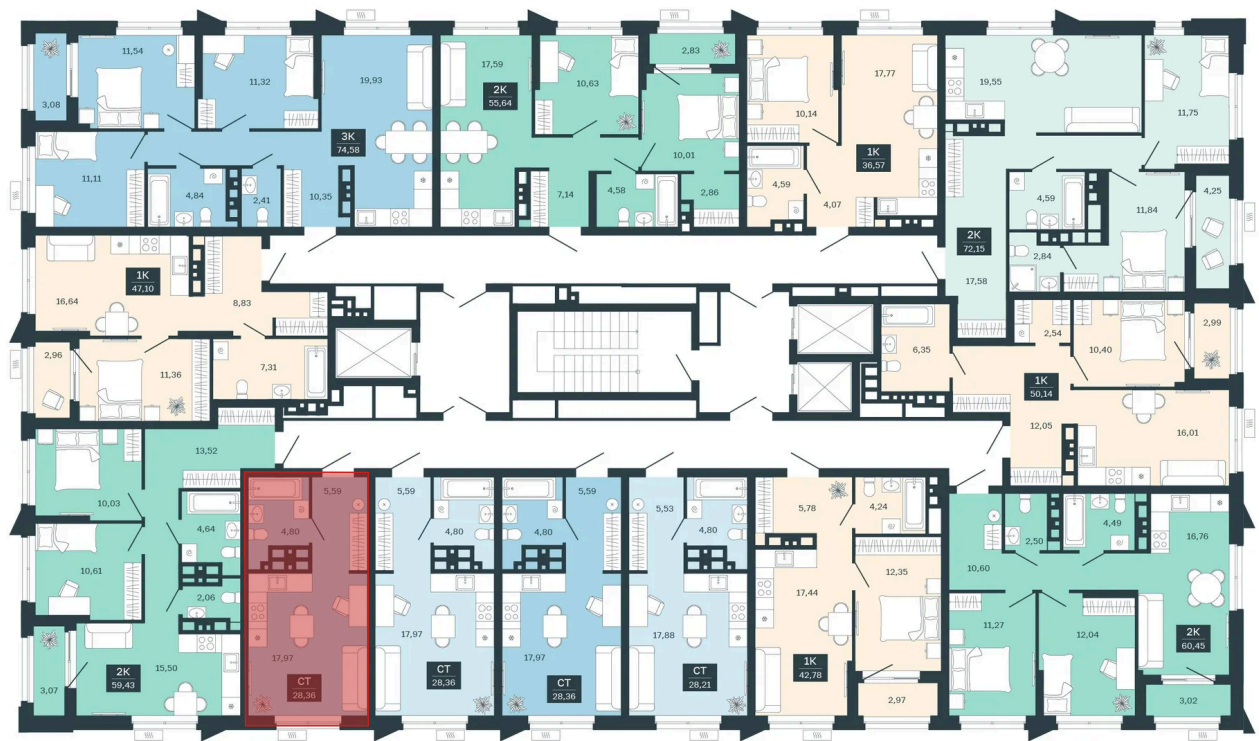

На этаже 24

Студия 28.36 м²

20.04.2026 14:01 (Мск)

Не является публичной офертой, цена может быть скорректирована. Информация взята с сайта «sibkalina.ru»