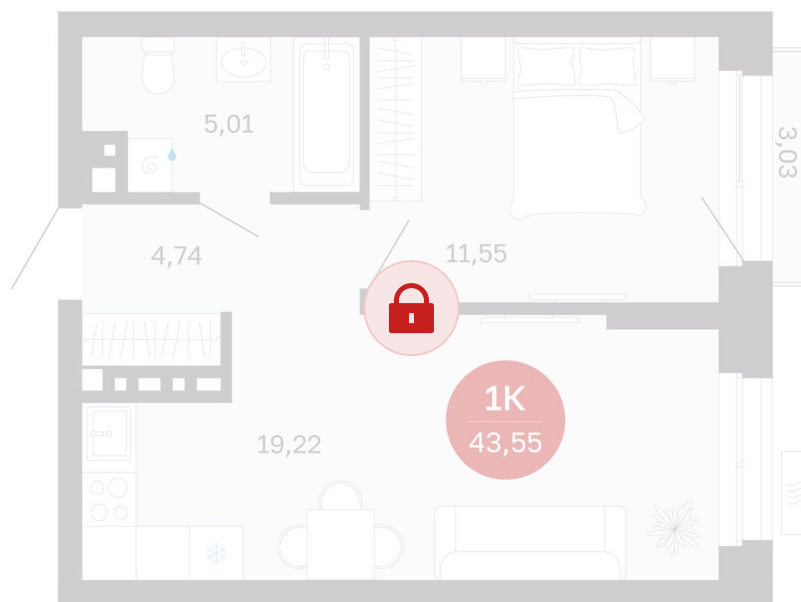

Номер: 58/С6

Отсканируйте QR-код и
смотрите на сайте
sibkalina.ru

1 комнатная 43.55 м²

6 730 000 руб.

В ипотеку от 21 128 руб.

Предчистовая отделка

Корпус	Дом 3	Этаж	6
Секция	6	Сдача	1 кв. 2029

02.06.2026 06:25 (Мск)

Не является публичной офертой, цена может быть скорректирована.
Информация взята с сайта «sibkalina.ru».

На генплане Дом 3

1 комнатная 43.55 м²

02.06.2026 06:25 (Мск)

Не является публичной офертой, цена может быть скорректирована.
Информация взята с сайта «sibkalina.ru».