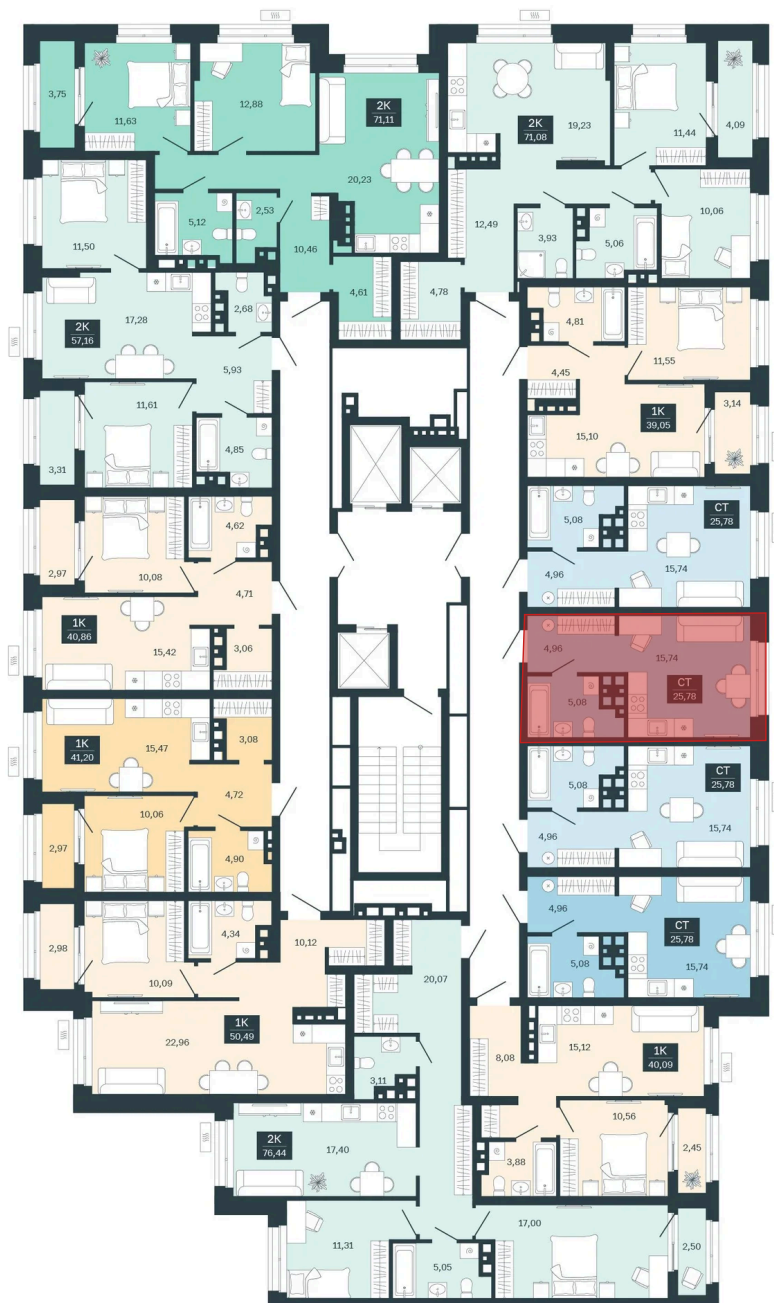

Номер: 138/С6

Студия 25.78 м²

Отсканируйте QR-код и
смотрите на сайте
sibkalina.ru

Цена по запросу

Предчистовая отделка

Корпус	Дом 3	Этаж	12
Секция	6	Сдача	1 кв. 2029

02.06.2026 08:20 (Мск)

Не является публичной офертой, цена может быть скорректирована.
Информация взята с сайта «sibkalina.ru».

На этаже 12

Студия 25.78 м²

02.06.2026 08:20 (Мск)

Не является публичной офертой, цена может быть скорректирована.
Информация взята с сайта «sibkalina.ru».

На генплане Дом 3

Студия 25.78 м²

02.06.2026 08:20 (Мск)