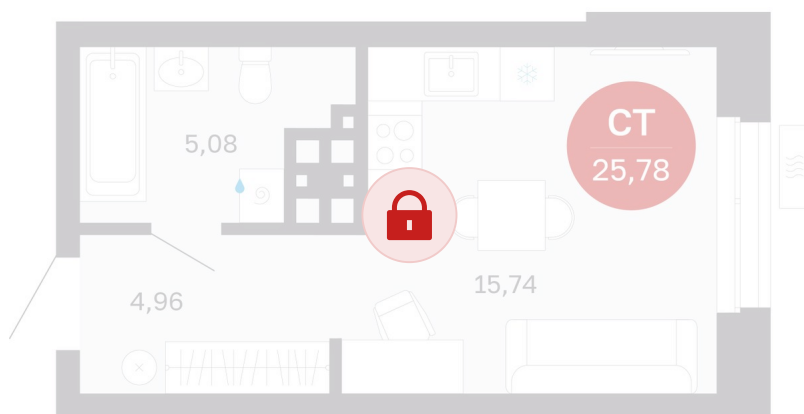

Номер: 138/С6

Студия 25.78 м²

Отсканируйте QR-код и
смотрите на сайте
sibkalina.ru

Цена по запросу

Предчистовая отделка

Корпус	Дом 3	Этаж	12
Секция	6	Сдача	1 кв. 2029

02.06.2026 08:20 (Мск)

Не является публичной офертой, цена может быть скорректирована.
Информация взята с сайта «sibkalina.ru».

На этаже 12

Студия 25.78 м²

02.06.2026 08:20 (Мск)

Не является публичной офертой, цена может быть скорректирована.
Информация взята с сайта «sibkalina.ru».

На генплане Дом 3

Студия 25.78 м²

02.06.2026 08:20 (Мск)