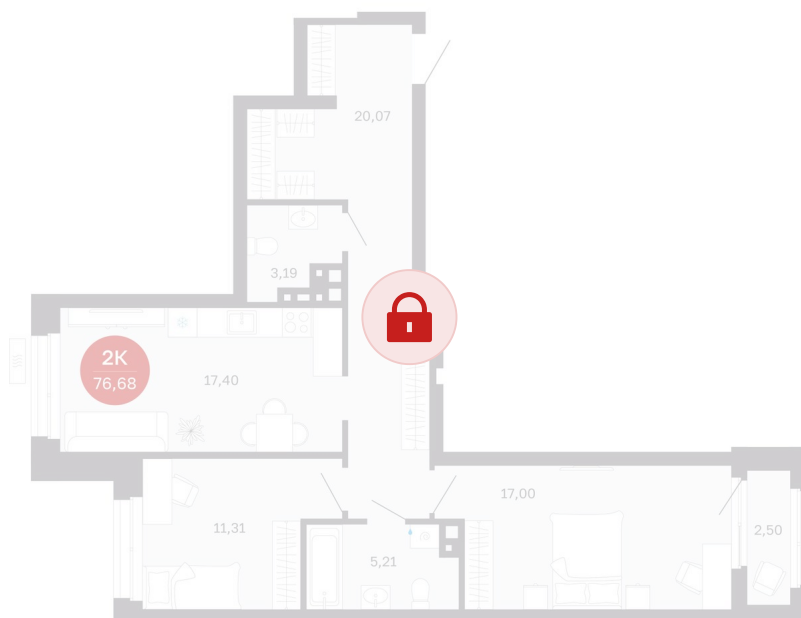

Номер: 90/С6

Отсканируйте QR-код и  
смотрите на сайте  
sibkalina.ru

## 2 комнатная 76.68 м<sup>2</sup>

10 070 000 руб.

В ипотеку от 31 613 руб.

Предчистовая отделка

Корпус	Дом 3	Этаж	8
Секция	6	Сдача	1 кв. 2029

02.06.2026 07:06 (Мск)

Не является публичной офертой, цена может быть скорректирована.  
Информация взята с сайта «sibkalina.ru».