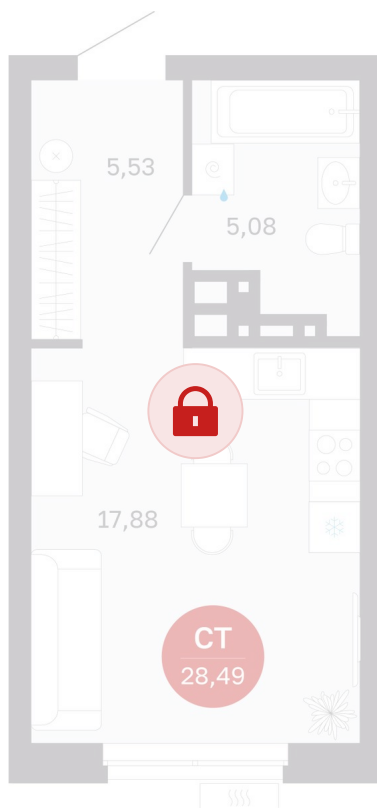

Номер: 139/С5

Студия 28.49 м²

Отсканируйте QR-код и
смотрите на сайте
sibkalina.ru

Цена по запросу

Предчистовая отделка

Корпус	Дом 3	Этаж	12
Секция	5	Сдача	1 кв. 2029

02.06.2026 07:06 (Мск)

Не является публичной офертой, цена может быть скорректирована.
Информация взята с сайта «sibkalina.ru».

На генплане Дом 3

Студия 28.49 м²

02.06.2026 07:06 (Мск)

Не является публичной офертой, цена может быть скорректирована.
Информация взята с сайта «sibkalina.ru».