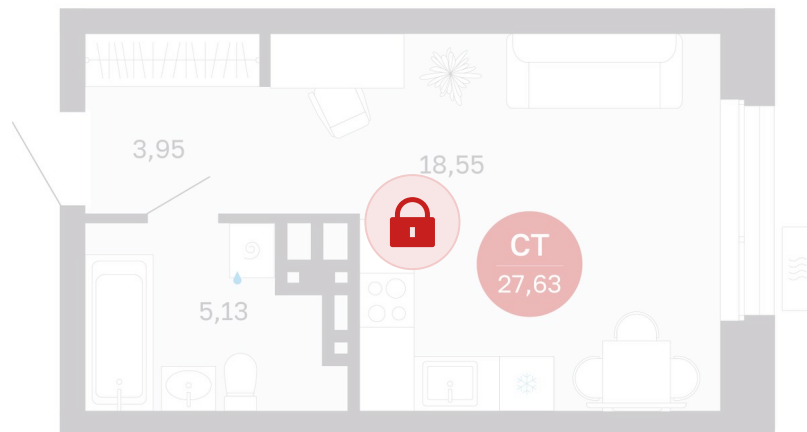

Номер: 282/С7

Отсканируйте QR-код и
смотрите на сайте
sibkalina.ru

Студия 27.63 м²

4 530 000 руб.

В ипотеку от 14 221 руб.

Предчистовая отделка

Корпус	Дом 3	Этаж	7
Секция	7	Сдача	1 кв. 2029

02.06.2026 08:22 (Мск)

Не является публичной офертой, цена может быть скорректирована.
Информация взята с сайта «sibkalina.ru».

На генплане Дом 3

Студия 27.63 м²

02.06.2026 08:22 (Мск)

Не является публичной офертой, цена может быть скорректирована.
Информация взята с сайта «sibkalina.ru».