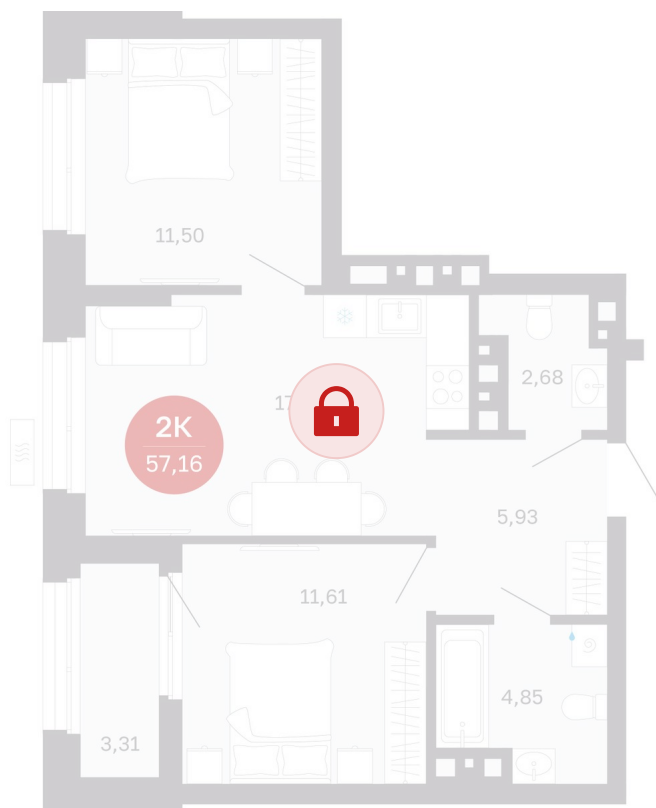

Номер: 185/С6

Отсканируйте QR-код и
смотрите на сайте
sibkalina.ru

2 комнатная 57.16 м²

Цена по запросу

Предчистовая отделка

Корпус	Дом 3	Этаж	16
Секция	6	Сдача	1 кв. 2029

02.06.2026 07:55 (Мск)

Не является публичной офертой, цена может быть скорректирована.
Информация взята с сайта «sibkalina.ru».

На генплане Дом 3

2 комнатная 57.16 м²

02.06.2026 07:55 (Мск)

Не является публичной офертой, цена может быть скорректирована.
Информация взята с сайта «sibkalina.ru».