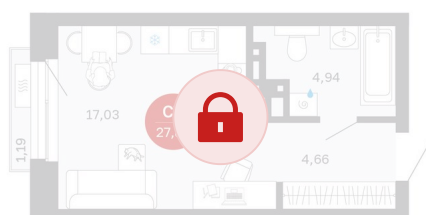

Номер: 30/С1

Студия 27.82 м²

Отсканируйте QR-код и
смотрите на сайте
sibkalina.ru

Цена по запросу

Предчистовая отделка

Корпус	Дом 1	Этаж	4
Секция	1	Сдача	2 кв. 2027

02.06.2026 07:00 (Мск)

Не является публичной офертой, цена может быть скорректирована.
Информация взята с сайта «sibkalina.ru».

На генплане Дом 1

Студия 27.82 м²

02.06.2026 07:00 (Мск)

Не является публичной офертой, цена может быть скорректирована.
Информация взята с сайта «sibkalina.ru».