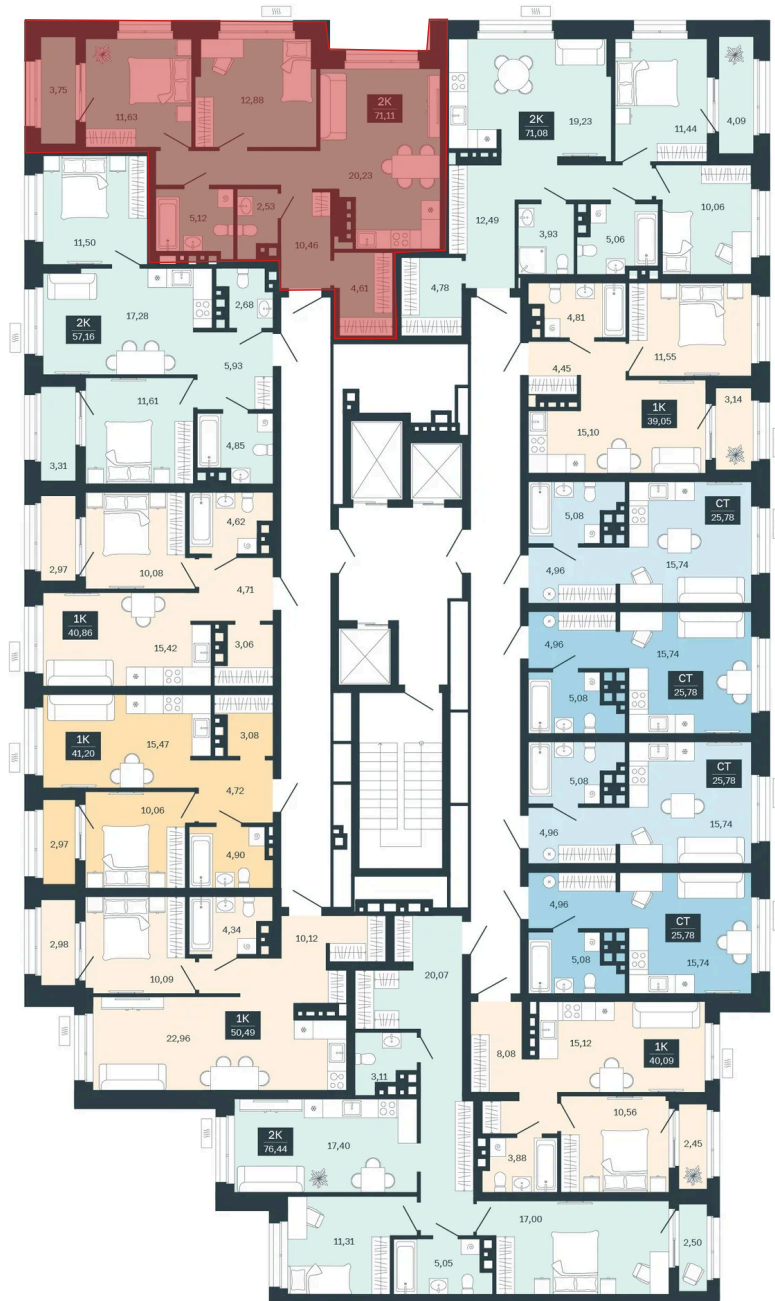

Номер: 199/С6

Отсканируйте QR-код и
смотрите на сайте
sibkalina.ru

2 комнатная 71.11 м²

Цена по запросу

Предчистовая отделка

Корпус	Дом 3	Этаж	17
Секция	6	Сдача	1 кв. 2029

02.06.2026 07:01 (Мск)

Не является публичной офертой, цена может быть скорректирована.
Информация взята с сайта «sibkalina.ru».

На этаже 17

2 комнатная 71.11 м²

02.06.2026 07:01 (Мск)

Не является публичной офертой, цена может быть скорректирована.
Информация взята с сайта «sibkalina.ru».

На генплане Дом 3

2 комнатная 71.11 м²

02.06.2026 07:01 (Мск)