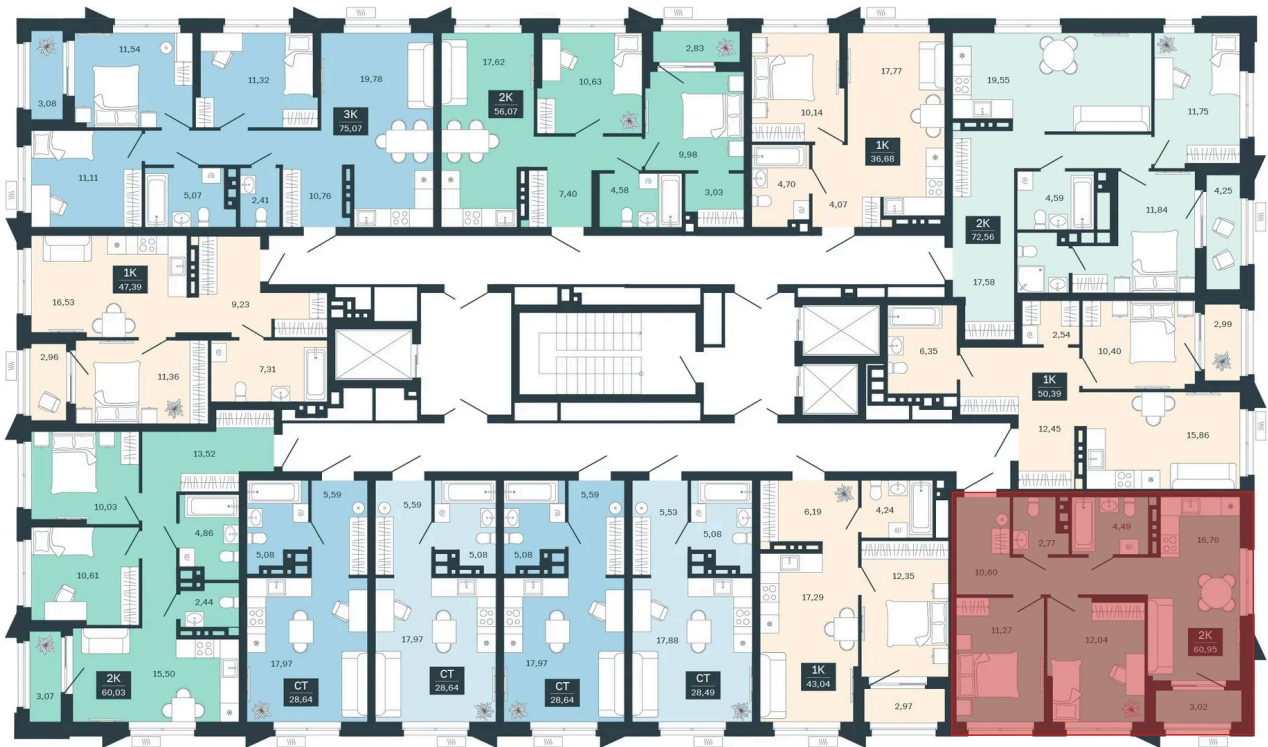

## 2 комнатная 60.95 м<sup>2</sup>

## Цена по запросу

Предчистовая отделка

Корпус	Дом 3	Этаж	8
Секция	5	Сдача	1 кв. 2029

02.06.2026 06:16 (Мск)

Не является публичной офертой, цена может быть скорректирована.  
Информация взята с сайта «sibkalina.ru».

# На этаже 8

2 комнатная 60.95 м<sup>2</sup>

02.06.2026 06:16 (Мск)

Не является публичной офертой, цена может быть скорректирована.  
Информация взята с сайта «sibkalina.ru».

# На генплане Дом 3

2 комнатная 60.95 м<sup>2</sup>

02.06.2026 06:16 (Мск)

Не является публичной офертой, цена может быть скорректирована.  
Информация взята с сайта «sibkalina.ru».