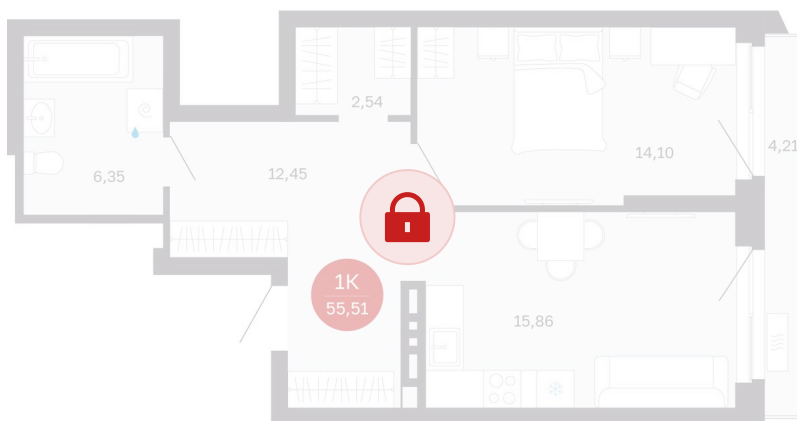

Номер: 162/С5

Отсканируйте QR-код и
смотрите на сайте
sibkalina.ru

1 комнатная 55.51 м²

8 200 000 руб.

В ипотеку от 25 742 руб.

Предчистовая отделка

Корпус	Дом 3	Этаж	14
Секция	5	Сдача	1 кв. 2029

02.06.2026 09:11 (Мск)

Не является публичной офертой, цена может быть скорректирована.
Информация взята с сайта «sibkalina.ru».

На генплане Дом 3

1 комнатная 55.51 м²

02.06.2026 09:11 (Мск)

Не является публичной офертой, цена может быть скорректирована.
Информация взята с сайта «sibkalina.ru».