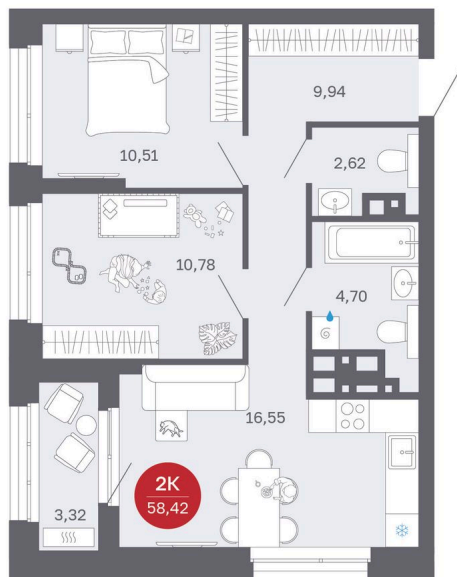

## 2 комнатная 58.42 м<sup>2</sup>

~~9 980 000 руб.~~

**8 550 000 руб.**

100% оплата, ипотека

Предчистовая отделка

Корпус	Дом 1	Этаж	18
Секция	1	Сдача	2 кв. 2027

20.04.2026 14:07 (Мск)

Не является публичной офертой, цена может быть скорректирована. Информация взята с сайта «sibkalina.ru»

# На этаже 18

2 комнатная 58.42 м<sup>2</sup>

20.04.2026 14:07 (Мск)

Не является публичной офертой, цена может быть скорректирована. Информация взята с сайта «sibkalina.ru»

# На генплане Дом 1

2 комнатная 58.42 м<sup>2</sup>

20.04.2026 14:07 (Мск)

Не является публичной офертой, цена может быть скорректирована. Информация взята с сайта «[sibkalina.ru](http://sibkalina.ru)»