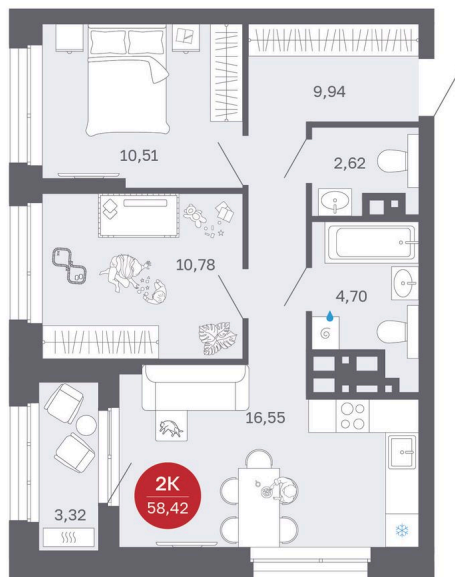

## 2 комнатная 58.42 м<sup>2</sup>

~~9 980 000 руб.~~

**8 640 000 руб.**

В ипотеку от 27 124 руб.

Выгода июня до 30.06.2026

Предчистовая отделка

Корпус	Дом 1	Этаж	18
Секция	1	Сдача	2 кв. 2027

04.06.2026 16:24 (Мск)

# На генплане Дом 1

2 комнатная 58.42 м<sup>2</sup>

04.06.2026 16:24 (Мск)

Не является публичной офертой, цена может быть скорректирована.  
Информация взята с сайта «sibkalina.ru».