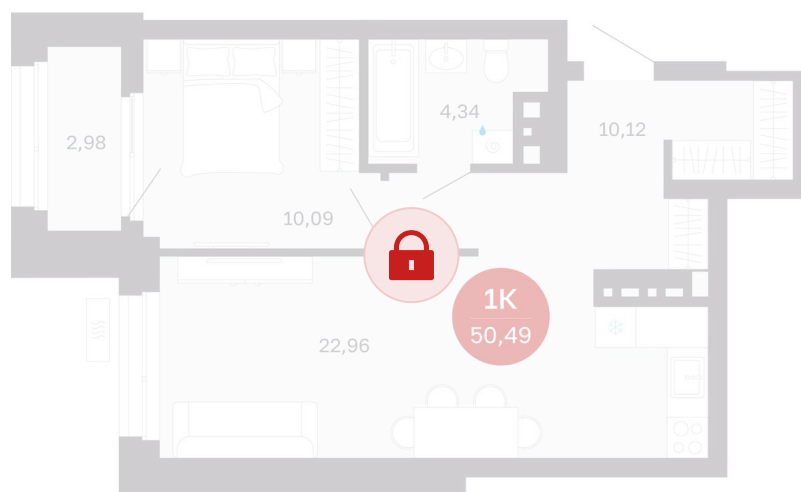

Номер: 130/С6

Отсканируйте QR-код и
смотрите на сайте
sibkalina.ru

1 комнатная 50.49 м²

Цена по запросу

Предчистовая отделка

Корпус	Дом 3	Этаж	12
Секция	6	Сдача	1 кв. 2029

02.06.2026 07:00 (Мск)

Не является публичной офертой, цена может быть скорректирована.
Информация взята с сайта «sibkalina.ru».

На генплане Дом 3

1 комнатная 50.49 м²

02.06.2026 07:00 (Мск)

Не является публичной офертой, цена может быть скорректирована.
Информация взята с сайта «sibkalina.ru».