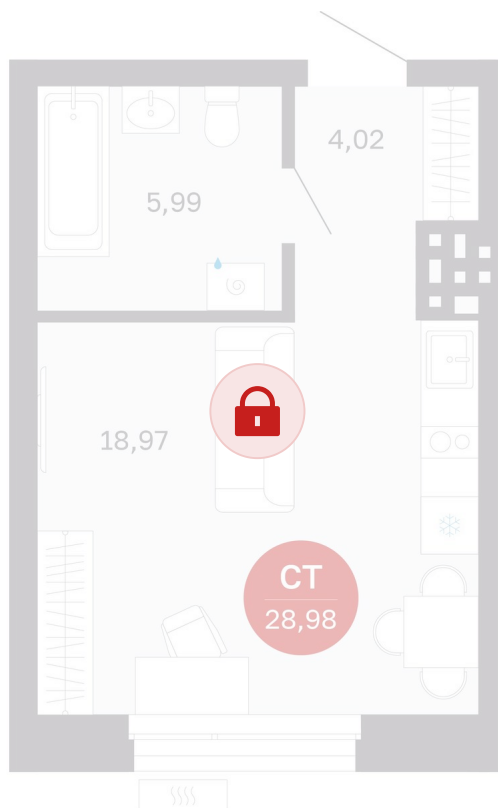

Номер: 472/С8

Студия 28.72 м²

Отсканируйте QR-код и
смотрите на сайте
sibkalina.ru

4 970 000 руб.

В ипотеку от 15 603 руб.

Предчистовая отделка

Корпус	Дом 3	Этаж	6
Секция	8	Сдача	1 кв. 2029

02.06.2026 11:17 (Мск)

Не является публичной офертой, цена может быть скорректирована.
Информация взята с сайта «sibkalina.ru».

На этаже 6

Студия 28.72 м²

02.06.2026 11:17 (Мск)

Не является публичной офертой, цена может быть скорректирована.
Информация взята с сайта «sibkalina.ru».