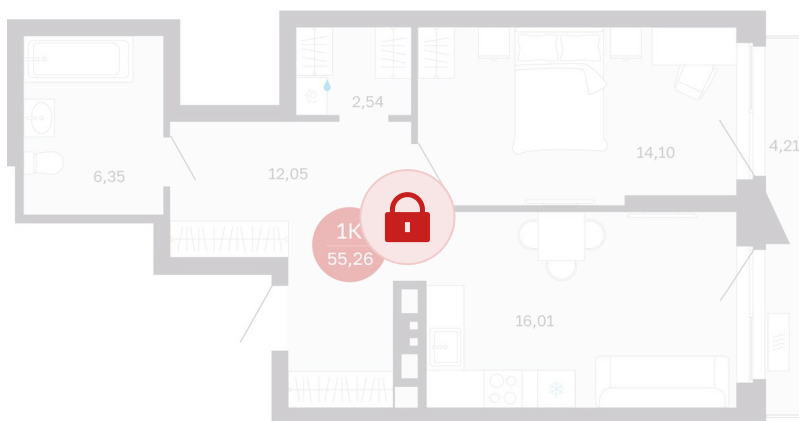

Номер: 266/С5

Отсканируйте QR-код и
смотрите на сайте
sibkalina.ru

1 комнатная 55.26 м²

8 330 000 руб.

В ипотеку от 26 150 руб.

Предчистовая отделка

Корпус	Дом 3	Этаж	22
Секция	5	Сдача	1 кв. 2029

02.06.2026 07:04 (Мск)

Не является публичной офертой, цена может быть скорректирована.
Информация взята с сайта «sibkalina.ru».

На генплане Дом 3

1 комнатная 55.26 м²

02.06.2026 07:04 (Мск)

Не является публичной офертой, цена может быть скорректирована.
Информация взята с сайта «sibkalina.ru».