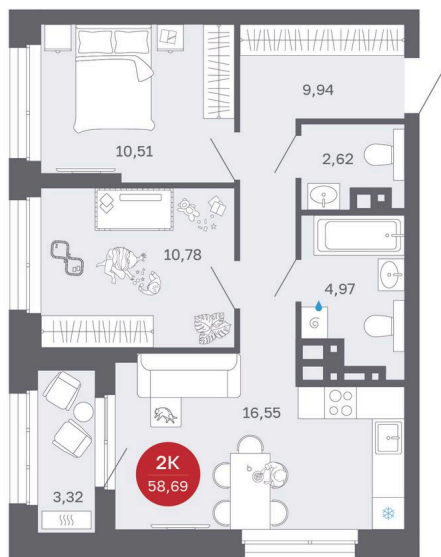

Номер: 80/С1

Отсканируйте QR-код и
смотрите на сайте
sibkalina.ru

2 комнатная 58.69 м²

~~10 030 000 руб.~~

8 490 000 руб.

100% оплата, ипотека

Предчистовая отделка

Корпус	Дом 1	Этаж	8
Секция	1	Сдача	2 кв. 2027

20.04.2026 14:05 (Мск)

Не является публичной офертой, цена может быть скорректирована. Информация взята с сайта «sibkalina.ru»

На генплане Дом 1

2 комнатная 58.69 м²

20.04.2026 14:05 (Мск)

Не является публичной офертой, цена может быть скорректирована. Информация взята с сайта «sibkalina.ru»