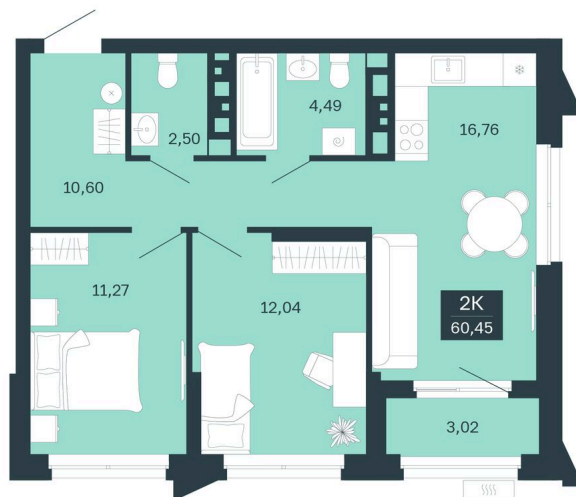

Номер: 176/С5

Отсканируйте QR-код и
смотрите на сайте
sibkalina.ru

2 комнатная 60.45 м²

8 700 000 руб.

Предчистовая отделка

Корпус	Дом 3	Этаж	15
Секция	5	Сдача	1 кв. 2029

20.04.2026 13:59 (Мск)

Не является публичной офертой, цена может быть скорректирована. Информация взята с сайта «sibkalina.ru»

На генплане Дом 3

2 комнатная 60.45 м²

20.04.2026 13:59 (Мск)

Не является публичной офертой, цена может быть скорректирована. Информация взята с сайта «sibkalina.ru»