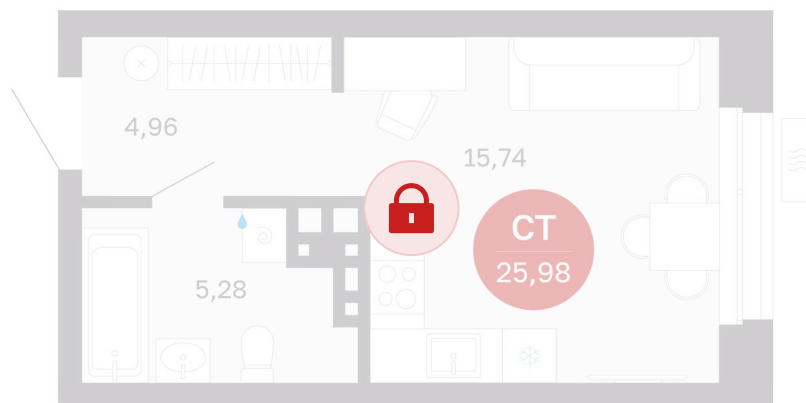

# Студия 25.98 м<sup>2</sup>

Отсканируйте QR-код и  
смотрите на сайте  
sibkalina.ru