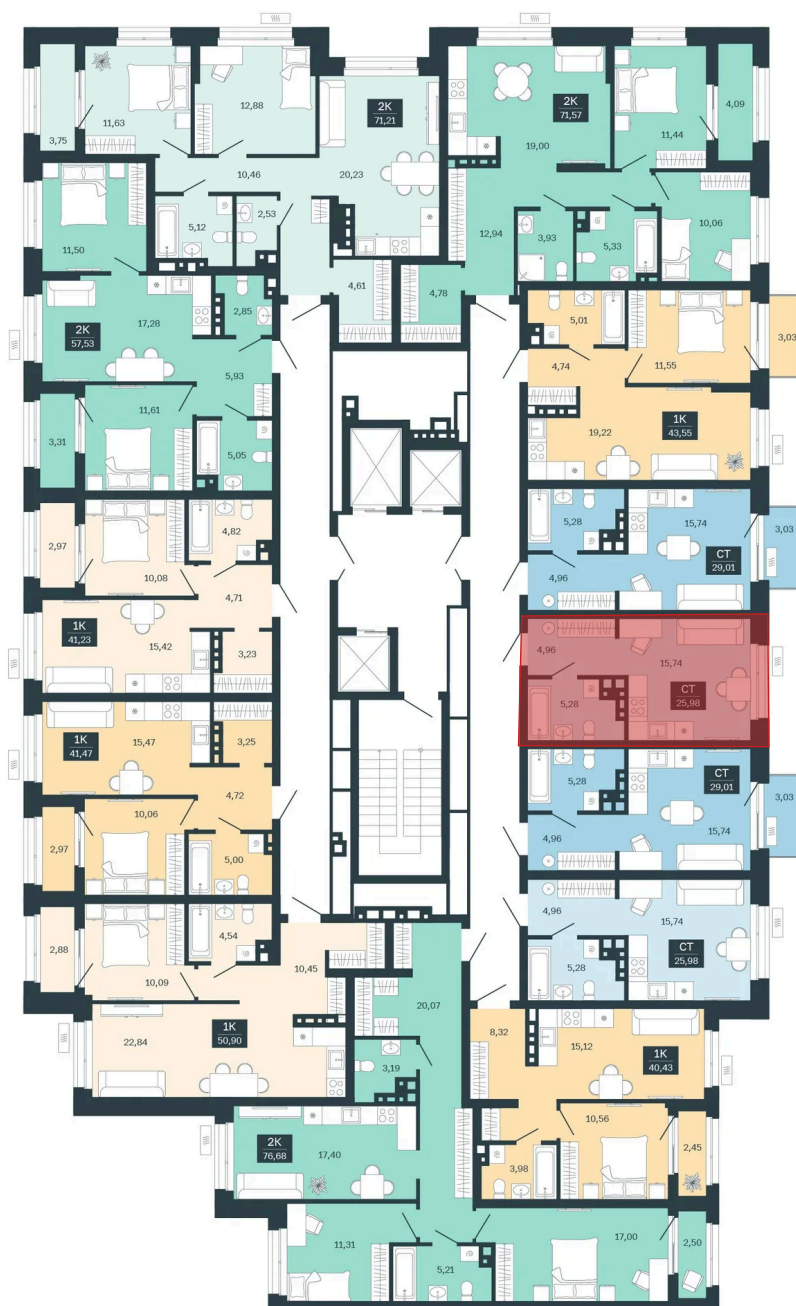

Номер: 34/С6

# Студия 25.98 м<sup>2</sup>

Отсканируйте QR-код и  
смотрите на сайте  
sibkalina.ru

## Цена по запросу

Предчистовая отделка

Корпус	Дом 3	Этаж	4
Секция	6	Сдача	1 кв. 2029

02.06.2026 07:02 (Мск)

Не является публичной офертой, цена может быть скорректирована.  
Информация взята с сайта «sibkalina.ru».

# На этаже 4

Студия 25.98 м<sup>2</sup>

02.06.2026 07:02 (Мск)

Не является публичной офертой, цена может быть скорректирована.  
Информация взята с сайта «sibkalina.ru».