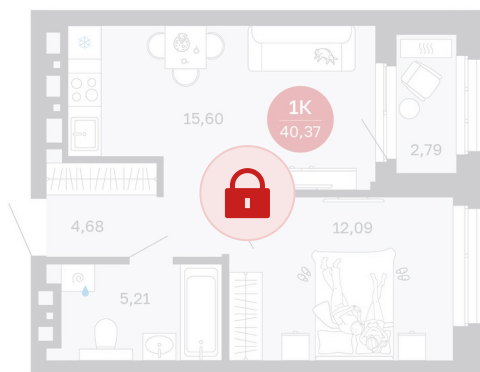

Номер: 179/С1

Отсканируйте QR-код и
смотрите на сайте
sibkalina.ru

1 комнатная 40.37 м²

Цена по запросу

Предчистовая отделка

Корпус	Дом 1	Этаж	15
Секция	1	Сдача	2 кв. 2027

02.06.2026 09:09 (Мск)

Не является публичной офертой, цена может быть скорректирована.
Информация взята с сайта «sibkalina.ru».

На этаже 15

1 комнатная 40.37 м²

02.06.2026 09:09 (Мск)

Не является публичной офертой, цена может быть скорректирована.
Информация взята с сайта «sibkalina.ru».

На генплане Дом 1

1 комнатная 40.37 м²

02.06.2026 09:09 (Мск)