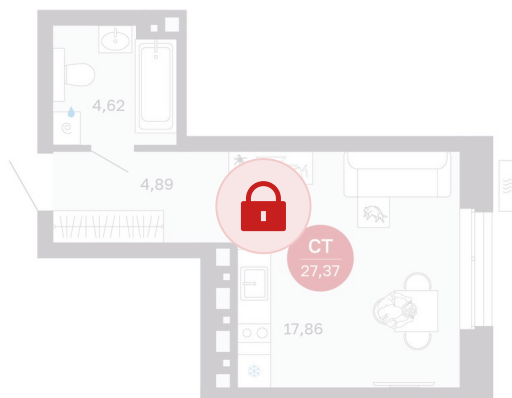

Номер: 77/С1

Студия 27.37 м²

Отсканируйте QR-код и
смотрите на сайте
sibkalina.ru

Цена по запросу

Предчистовая отделка

Корпус	Дом 1	Этаж	7
Секция	1	Сдача	2 кв. 2027

02.06.2026 11:14 (Мск)

Не является публичной офертой, цена может быть скорректирована.
Информация взята с сайта «sibkalina.ru».

На этаже 7

Студия 27.37 м²

02.06.2026 11:14 (Мск)

Не является публичной офертой, цена может быть скорректирована.
Информация взята с сайта «sibkalina.ru».

На генплане Дом 1

Студия 27.37 м²

02.06.2026 11:14 (Мск)