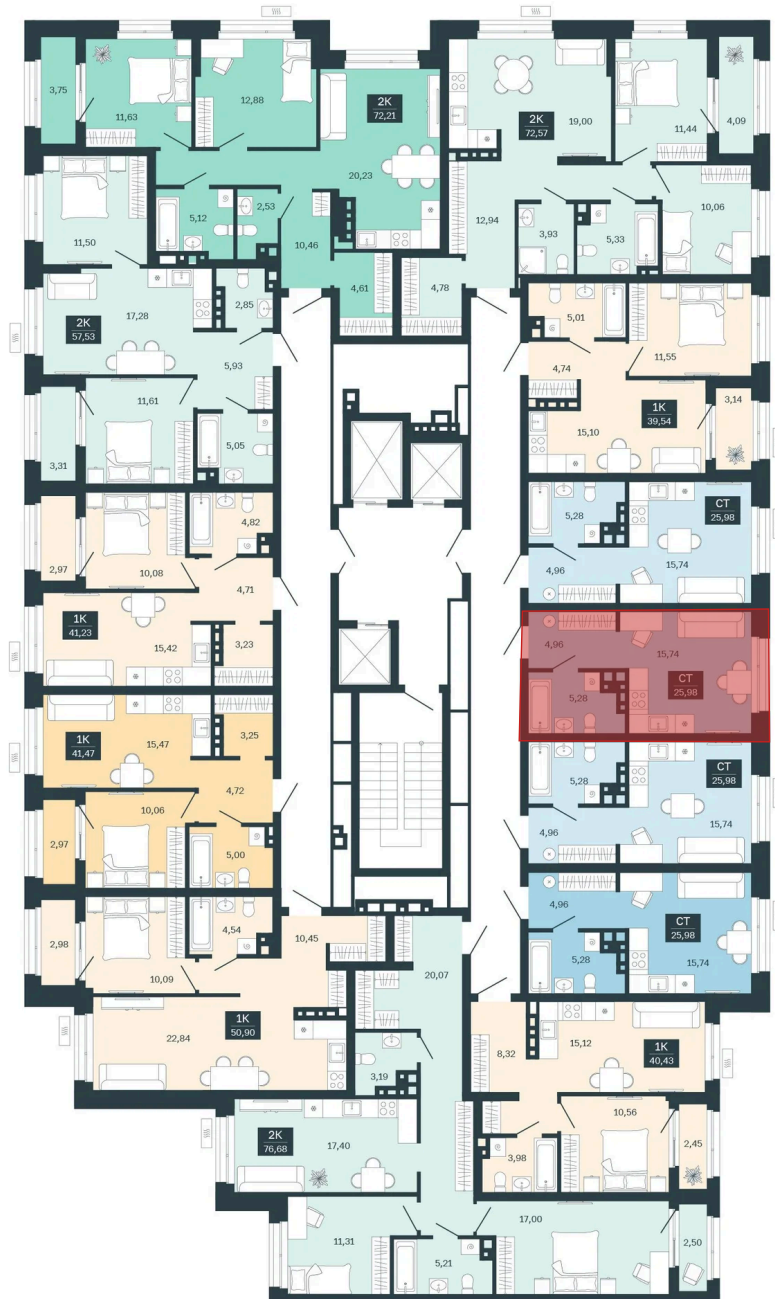

Номер: 86/С6

Отсканируйте QR-код и
смотрите на сайте
sibkalina.ru

Студия 25.98 м²

Цена по запросу

Предчистовая отделка

Корпус	Дом 3	Этаж	8
Секция	6	Сдача	1 кв. 2029

02.06.2026 07:00 (Мск)

Не является публичной офертой, цена может быть скорректирована.
Информация взята с сайта «sibkalina.ru».

На этаже 8

Студия 25.98 м²

02.06.2026 07:00 (Мск)

Не является публичной офертой, цена может быть скорректирована.
Информация взята с сайта «sibkalina.ru».

На генплане Дом 3

Студия 25.98 м²

02.06.2026 07:00 (Мск)