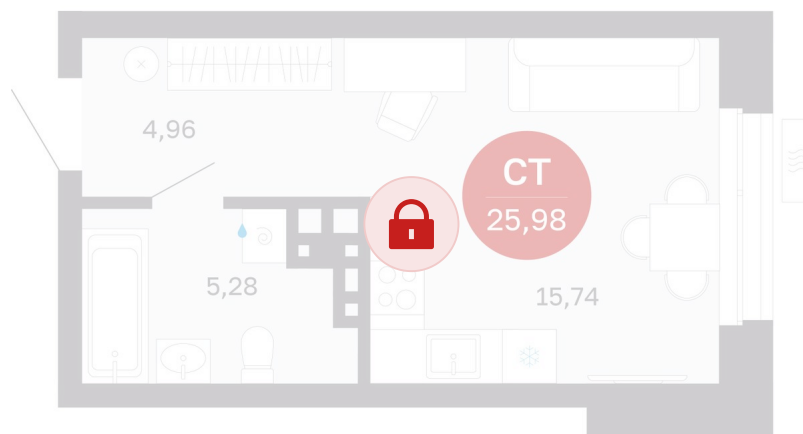

Номер: 86/С6

Отсканируйте QR-код и
смотрите на сайте
sibkalina.ru

Студия 25.98 м²

Цена по запросу

Предчистовая отделка

Корпус	Дом 3	Этаж	8
Секция	6	Сдача	1 кв. 2029

02.06.2026 07:00 (Мск)

Не является публичной офертой, цена может быть скорректирована.
Информация взята с сайта «sibkalina.ru».

На этаже 8

Студия 25.98 м²

02.06.2026 07:00 (Мск)

Не является публичной офертой, цена может быть скорректирована.
Информация взята с сайта «sibkalina.ru».

На генплане Дом 3

Студия 25.98 м²

02.06.2026 07:00 (Мск)