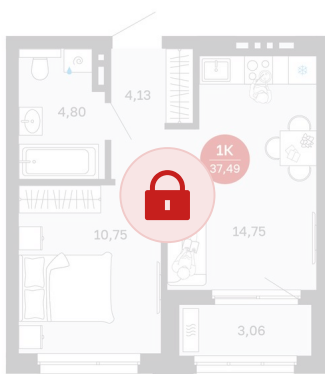

Номер: 39/С2

1 комнатная 37.49 м²

Отсканируйте QR-код и
смотрите на сайте
sibkalina.ru

7 180 000 руб.

В ипотеку от 22 540 руб.

Предчистовая отделка

Корпус	Дом 1	Этаж	7
Секция	2	Сдача	2 кв. 2027

02.06.2026 11:12 (Мск)

Не является публичной офертой, цена может быть скорректирована.
Информация взята с сайта «sibkalina.ru».

На этаже 7

1 комнатная 37.49 м²

02.06.2026 11:12 (Мск)

Не является публичной офертой, цена может быть скорректирована.
Информация взята с сайта «sibkalina.ru».