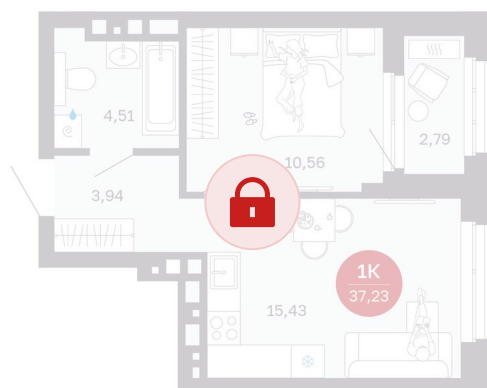

Номер: 232/С1

1 комнатная 37.23 м²

Отсканируйте QR-код и
смотрите на сайте
sibkalina.ru

Цена по запросу

Предчистовая отделка

Корпус	Дом 1	Этаж	19
Секция	1	Сдача	2 кв. 2027

02.06.2026 07:03 (Мск)

Не является публичной офертой, цена может быть скорректирована.
Информация взята с сайта «sibkalina.ru».

На этаже 19

1 комнатная 37.23 м²

02.06.2026 07:03 (Мск)

Не является публичной офертой, цена может быть скорректирована.
Информация взята с сайта «sibkalina.ru».

На генплане Дом 1

1 комнатная 37.23 м²

02.06.2026 07:03 (Мск)