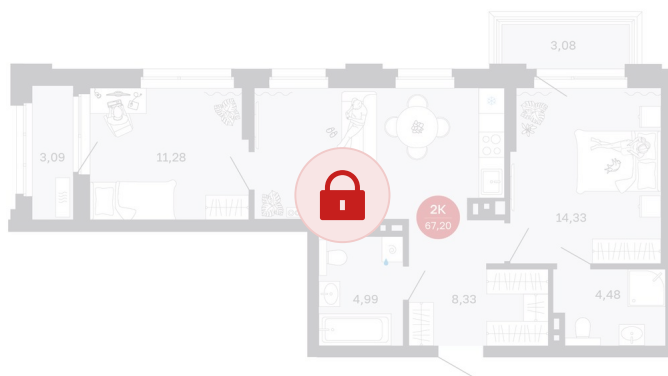

Номер: 21/С2

Отсканируйте QR-код и
смотрите на сайте
sibkalina.ru

2 комнатная 67.2 м²

Цена по запросу

Предчистовая отделка

Корпус	Дом 1	Этаж	4
Секция	2	Сдача	2 кв. 2027

02.06.2026 06:59 (Мск)

Не является публичной офертой, цена может быть скорректирована.
Информация взята с сайта «sibkalina.ru».

На этаже 4

2 комнатная 67.2 м²

02.06.2026 06:59 (Мск)

Не является публичной офертой, цена может быть скорректирована.
Информация взята с сайта «sibkalina.ru».

На генплане Дом 1

2 комнатная 67.2 м²

02.06.2026 06:59 (Мск)