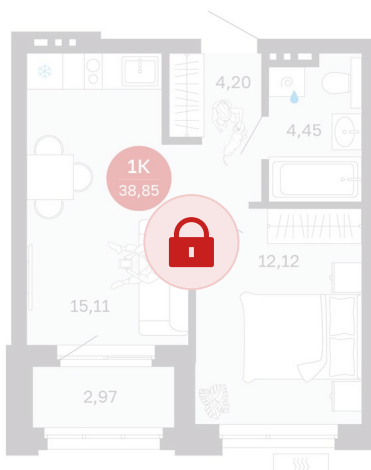

Номер: 76/С3

1 комнатная 38.85 м²

Отсканируйте QR-код и
смотрите на сайте
sibkalina.ru

Цена по запросу

Предчистовая отделка

Корпус	Дом 1	Этаж	4
Секция	3	Сдача	2 кв. 2027

02.06.2026 07:01 (Мск)

Не является публичной офертой, цена может быть скорректирована.
Информация взята с сайта «sibkalina.ru».

На этаже 4

1 комнатная 38.85 м²

02.06.2026 07:01 (Мск)

Не является публичной офертой, цена может быть скорректирована.
Информация взята с сайта «sibkalina.ru».

На генплане Дом 1

1 комнатная 38.85 м²

02.06.2026 07:01 (Мск)