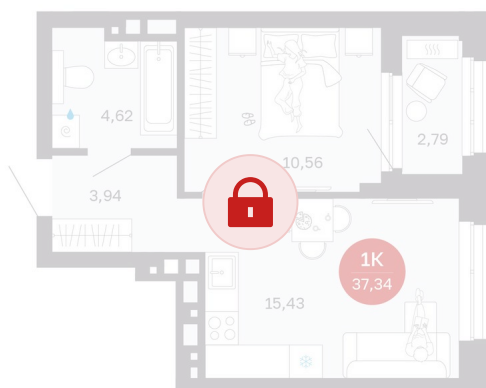

Номер: 128/С1

1 комнатная 37.34 м²

Отсканируйте QR-код и
смотрите на сайте
sibkalina.ru

Цена по запросу

Предчистовая отделка

Корпус	Дом 1	Этаж	11
Секция	1	Сдача	2 кв. 2027

02.06.2026 07:03 (Мск)

Не является публичной офертой, цена может быть скорректирована.
Информация взята с сайта «sibkalina.ru».

На этаже 11

1 комнатная 37.34 м²

02.06.2026 07:03 (Мск)

Не является публичной офертой, цена может быть скорректирована.
Информация взята с сайта «sibkalina.ru».

На генплане Дом 1

1 комнатная 37.34 м²

02.06.2026 07:03 (Мск)