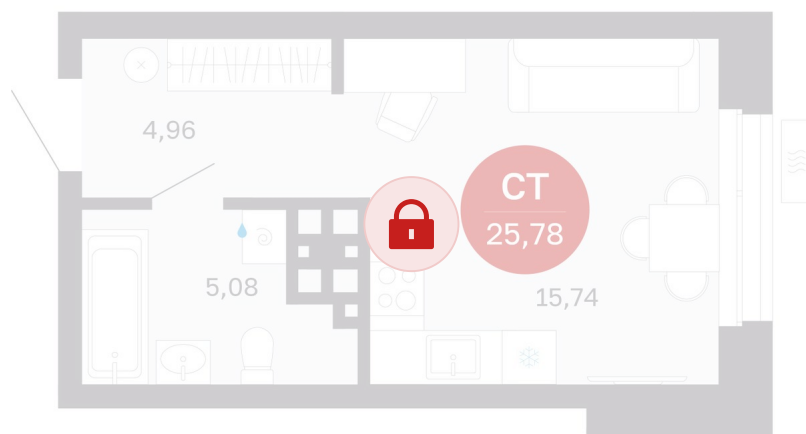

# Студия 25.78 м<sup>2</sup>

4 350 000 руб.

В ипотеку от 13 656 руб.

Предчистовая отделка

Корпус	Дом 3	Этаж	14
Секция	6	Сдача	1 кв. 2029

02.06.2026 07:00 (Мск)

Не является публичной офертой, цена может быть скорректирована.  
Информация взята с сайта «sibkalina.ru».