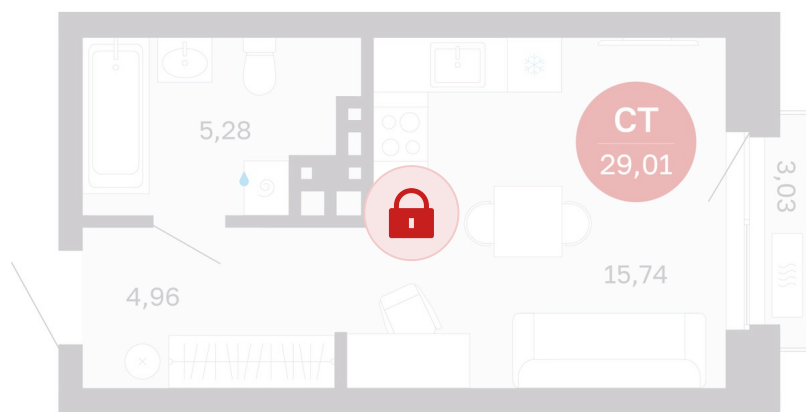

Номер: 61/С6

Отсканируйте QR-код и
смотрите на сайте
sibkalina.ru

Студия 29.01 м²

Цена по запросу

Предчистовая отделка

Корпус	Дом 3	Этаж	6
Секция	6	Сдача	1 кв. 2029

02.06.2026 07:00 (Мск)

Не является публичной офертой, цена может быть скорректирована.
Информация взята с сайта «sibkalina.ru».

На генплане Дом 3

Студия 29.01 м²

02.06.2026 07:00 (Мск)

Не является публичной офертой, цена может быть скорректирована.
Информация взята с сайта «sibkalina.ru».