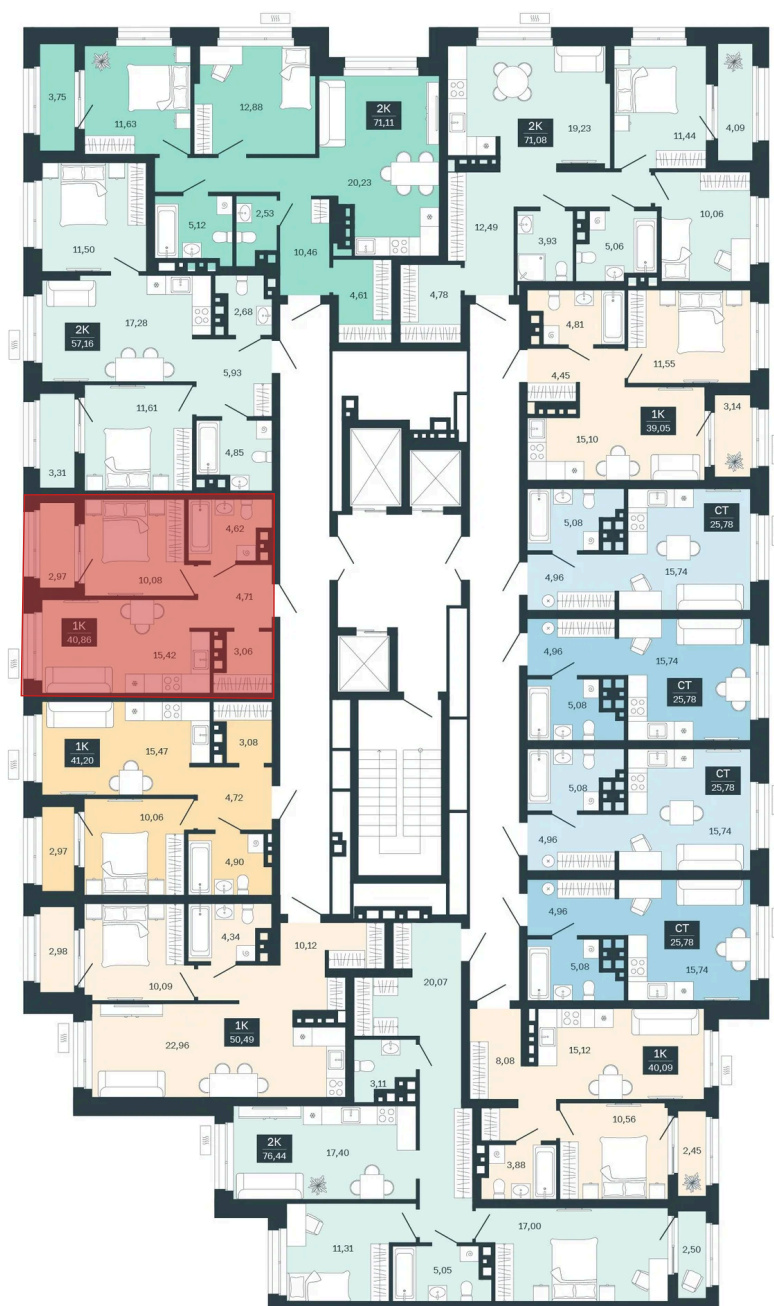

Номер: 145/С6

Отсканируйте QR-код и  
смотрите на сайте  
sibkalina.ru

# 1 комнатная 40.86 м<sup>2</sup>

6 490 000 руб.

В ипотеку от 20 374 руб.

Рассрочка от Застройщика без переплат до 31.03.2028г

Предчистовая отделка

Корпус	Дом 3	Этаж	13
Секция	6	Сдача	1 кв. 2029

02.06.2026 09:18 (Мск)

# На этаже 13

1 комнатная 40.86 м<sup>2</sup>

02.06.2026 09:18 (Мск)

Не является публичной офертой, цена может быть скорректирована.  
Информация взята с сайта «sibkalina.ru».

# На генплане Дом 3

1 комнатная 40.86 м<sup>2</sup>

02.06.2026 09:18 (Мск)

Не является публичной офертой, цена может быть скорректирована.  
Информация взята с сайта «sibkalina.ru».