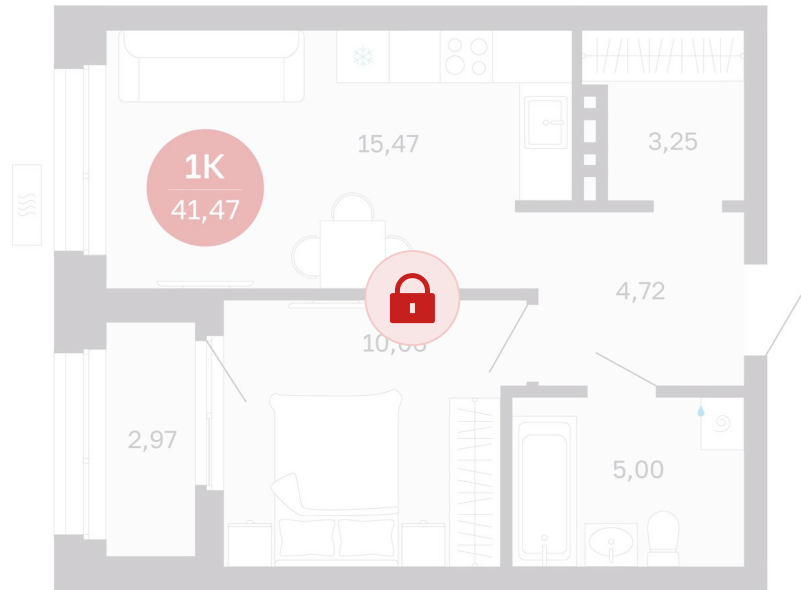

Номер: 27/С6

Отсканируйте QR-код и
смотрите на сайте
sibkalina.ru

1 комнатная 41.47 м²

Цена по запросу

Предчистовая отделка

Корпус	Дом 3	Этаж	4
Секция	6	Сдача	1 кв. 2029

02.06.2026 09:17 (Мск)

Не является публичной офертой, цена может быть скорректирована.
Информация взята с сайта «sibkalina.ru».

На этаже 4

1 комнатная 41.47 м²

02.06.2026 09:17 (Мск)

Не является публичной офертой, цена может быть скорректирована.
Информация взята с сайта «sibkalina.ru».

На генплане Дом 3

1 комнатная 41.47 м²

02.06.2026 09:17 (Мск)