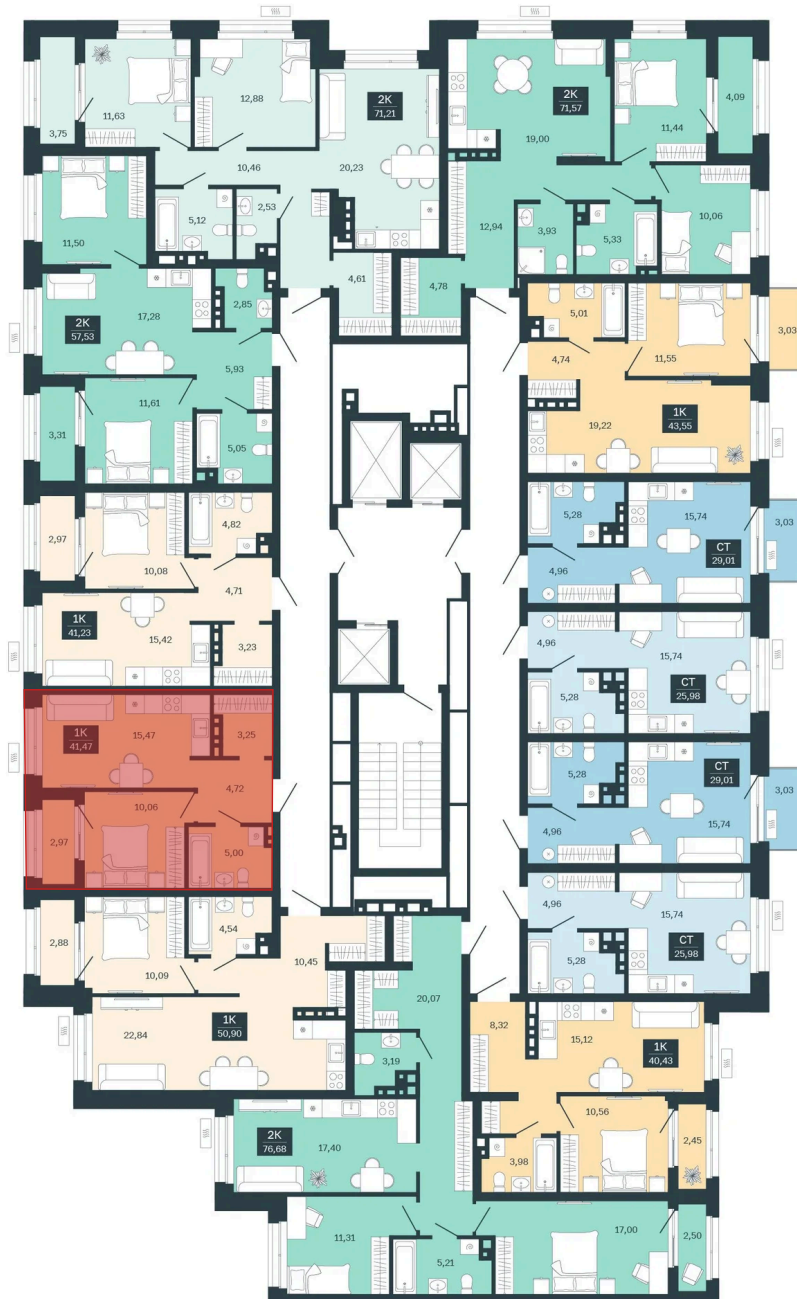

Номер: 27/С6

Отсканируйте QR-код и
смотрите на сайте
sibkalina.ru

1 комнатная 41.47 м²

Цена по запросу

Предчистовая отделка

Корпус	Дом 3	Этаж	4
Секция	6	Сдача	1 кв. 2029

02.06.2026 09:17 (Мск)

Не является публичной офертой, цена может быть скорректирована.
Информация взята с сайта «sibkalina.ru».

На этаже 4

1 комнатная 41.47 м²

02.06.2026 09:17 (Мск)

Не является публичной офертой, цена может быть скорректирована.
Информация взята с сайта «sibkalina.ru».

На генплане Дом 3

1 комнатная 41.47 м²

02.06.2026 09:17 (Мск)