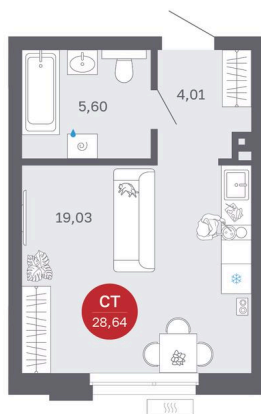

Номер: 3/С2

Студия 28.64 м²

Отсканируйте QR-код и
смотрите на сайте
sibkalina.ru

~~5 560 000 руб.~~

5 210 000 руб.

В ипотеку от 16 356 руб.

Выгода июня до 30.06.2026

Предчистовая отделка

Корпус	Дом 1	Этаж	2
Секция	2	Сдача	2 кв. 2027

04.06.2026 20:42 (Мск)

Не является публичной офертой, цена может быть скорректирована.
Информация взята с сайта «sibkalina.ru».

На этаже 2

Студия 28.64 м²

04.06.2026 20:42 (Мск)

Не является публичной офертой, цена может быть скорректирована.
Информация взята с сайта «sibkalina.ru».

На генплане Дом 1

Студия 28.64 м²

04.06.2026 20:42 (Мск)

Не является публичной офертой, цена может быть скорректирована.
Информация взята с сайта «sibkalina.ru».