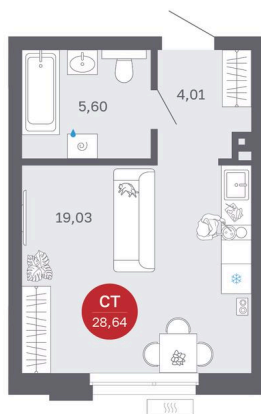

Номер: 3/С2

Студия 28.64 м²

Отсканируйте QR-код и
смотрите на сайте
sibkalina.ru

~~5 560 000 руб.~~

5 220 000 руб.

100% оплата, ипотека

Предчистовая отделка

Корпус	Дом 2	Этаж	2
Секция	2	Сдача	2 кв. 2027

20.04.2026 15:49 (Мск)

Не является публичной офертой, цена может быть скорректирована. Информация взята с сайта «sibkalina.ru»

На генплане Дом 2

Студия 28.64 м²

20.04.2026 15:49 (Мск)

Не является публичной офертой, цена может быть скорректирована. Информация взята с сайта «sibkalina.ru»