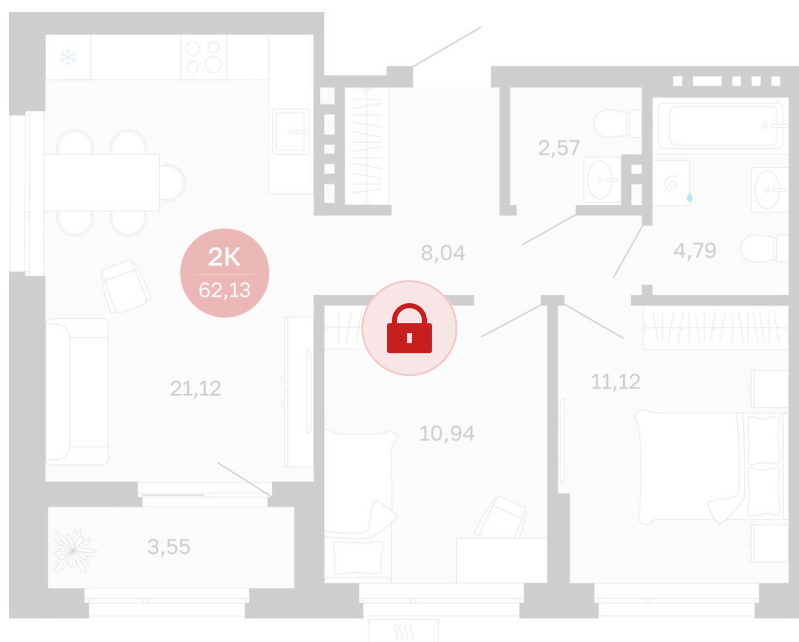

Номер: 523/С9

Отсканируйте QR-код и
смотрите на сайте
sibkalina.ru

2 комнатная 62.13 м²

Цена по запросу

Предчистовая отделка

Корпус	Дом 3	Этаж	8
Секция	9	Сдача	1 кв. 2029

02.06.2026 09:16 (Мск)

Не является публичной офертой, цена может быть скорректирована.
Информация взята с сайта «sibkalina.ru».

На этаже 8

2 комнатная 62.13 м²

02.06.2026 09:16 (Мск)

Не является публичной офертой, цена может быть скорректирована.
Информация взята с сайта «sibkalina.ru».

На генплане Дом 3

2 комнатная 62.13 м²

02.06.2026 09:16 (Мск)