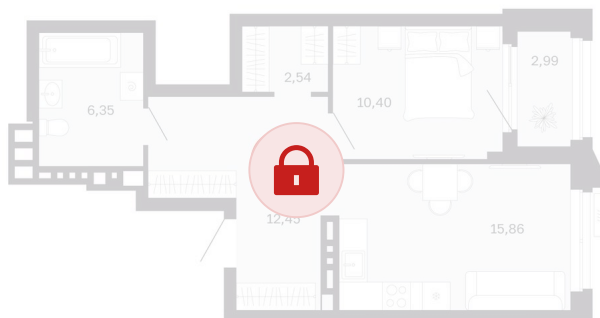

Номер: 84/С5

1 комнатная 50.39 м²

Отсканируйте QR-код и
смотрите на сайте
sibkalina.ru

Цена по запросу

Предчистовая отделка

Корпус	Дом 3	Этаж	8
Секция	5	Сдача	1 кв. 2029

02.06.2026 05:11 (Мск)

Не является публичной офертой, цена может быть скорректирована.
Информация взята с сайта «sibkalina.ru».

На этаже 8

1 комнатная 50.39 м²

02.06.2026 05:11 (Мск)

Не является публичной офертой, цена может быть скорректирована.
Информация взята с сайта «sibkalina.ru».

На генплане Дом 3

1 комнатная 50.39 м²

02.06.2026 05:11 (Мск)