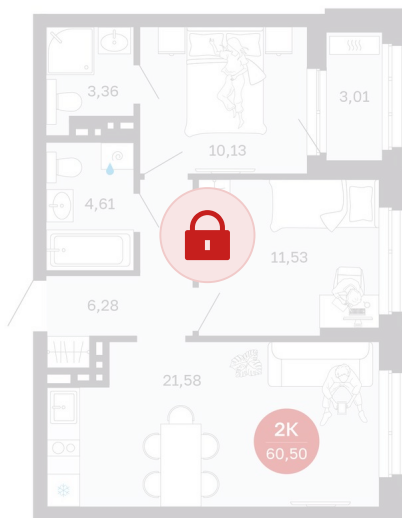

## 2 комнатная 60.5 м<sup>2</sup>

Отсканируйте QR-код и  
смотрите на сайте  
sibkalina.ru

10 870 000 руб.

В ипотеку от 34 124 руб.

Предчистовая отделка

Корпус	Дом 1	Этаж	9
Секция	3	Сдача	2 кв. 2027

02.06.2026 11:13 (Мск)