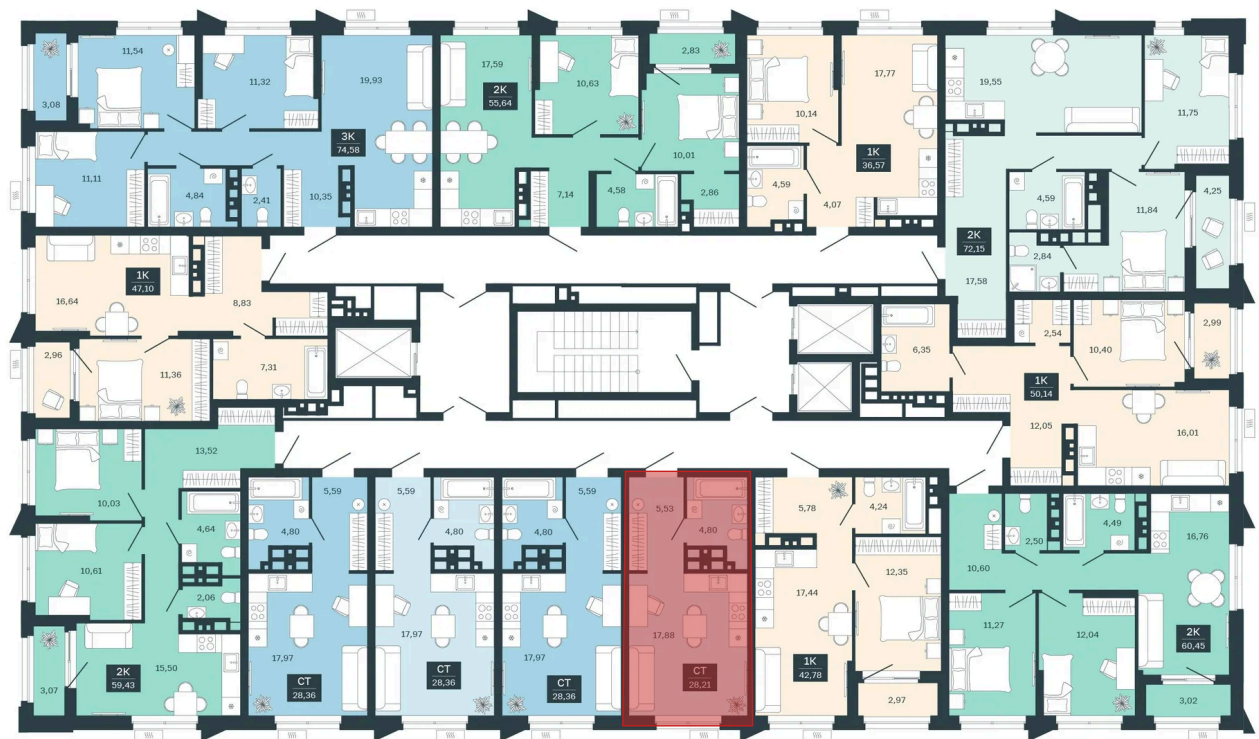

Номер: 191/С5

Студия 28.21 м²

Отсканируйте QR-код и
смотрите на сайте
sibkalina.ru

4 750 000 руб.

В ипотеку от 14 912 руб.

Предчистовая отделка

Корпус	Дом 3	Этаж	16
Секция	5	Сдача	1 кв. 2029

04.06.2026 15:31 (Мск)

Не является публичной офертой, цена может быть скорректирована.
Информация взята с сайта «sibkalina.ru».

На этаже 16

Студия 28.21 м²

04.06.2026 15:31 (Мск)

Не является публичной офертой, цена может быть скорректирована.
Информация взята с сайта «sibkalina.ru».

На генплане Дом 3

Студия 28.21 м²

04.06.2026 15:31 (Мск)

Не является публичной офертой, цена может быть скорректирована.
Информация взята с сайта «sibkalina.ru».