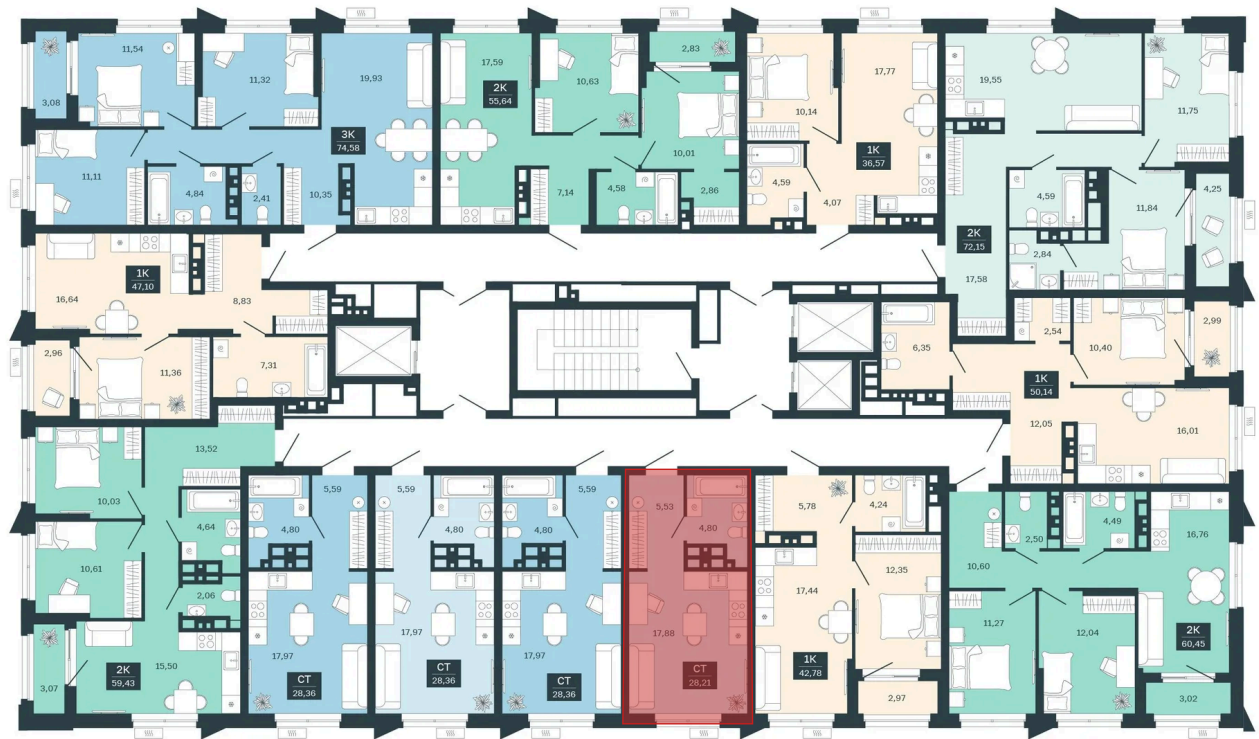

На этаже 16

Студия 28.21 м²

20.04.2026 14:01 (Мск)

Не является публичной офертой, цена может быть скорректирована. Информация взята с сайта «sibkalina.ru»