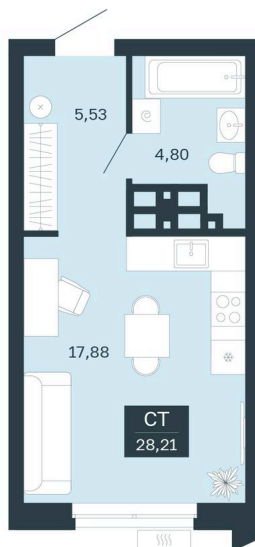

# Студия 28.21 м<sup>2</sup>

Отсканируйте QR-код и  
смотрите на сайте  
sibkalina.ru

~~4 750 000 руб.~~

**4 150 000 руб.**

100% оплата, ипотека

Предчистовая отделка

Корпус	Дом 3	Этаж	16
Секция	5	Сдача	1 кв. 2029

# На этаже 16

Студия 28.21 м<sup>2</sup>

20.04.2026 14:01 (Мск)

Не является публичной офертой, цена может быть скорректирована. Информация взята с сайта «sibkalina.ru»