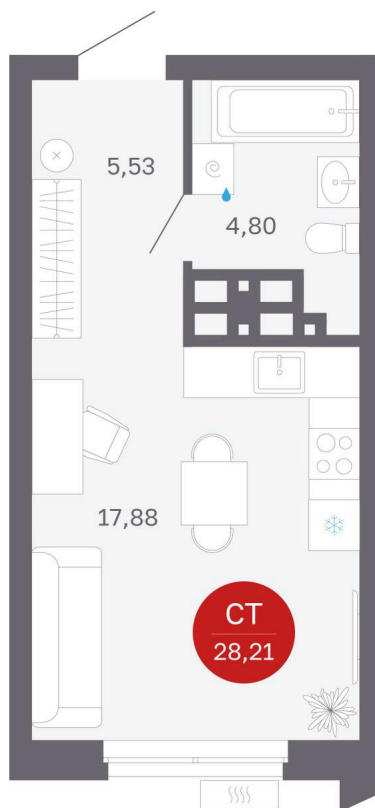

Номер: 191/С5

Студия 28.21 м²

Отсканируйте QR-код и
смотрите на сайте
sibkalina.ru

4 750 000 руб.

В ипотеку от 14 912 руб.

Предчистовая отделка

Корпус	Дом 3	Этаж	16
Секция	5	Сдача	1 кв. 2029

04.06.2026 15:31 (Мск)

Не является публичной офертой, цена может быть скорректирована.
Информация взята с сайта «sibkalina.ru».

На этаже 16

Студия 28.21 м²

04.06.2026 15:31 (Мск)

Не является публичной офертой, цена может быть скорректирована.
Информация взята с сайта «sibkalina.ru».

На генплане Дом 3

Студия 28.21 м²

04.06.2026 15:31 (Мск)

Не является публичной офертой, цена может быть скорректирована.
Информация взята с сайта «sibkalina.ru».