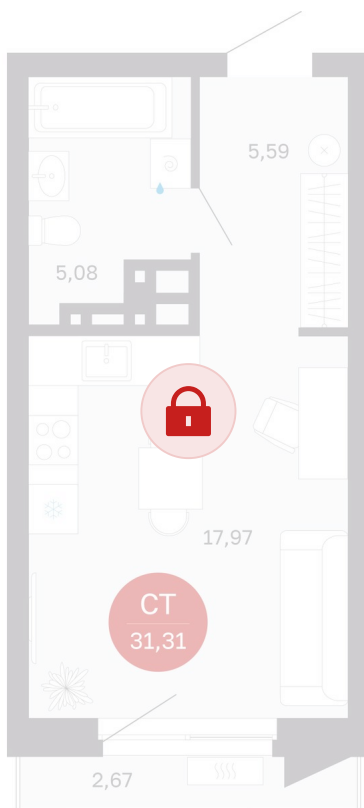

Номер: 114/С5

Студия 31.31 м²

Отсканируйте QR-код и
смотрите на сайте
sibkalina.ru

5 130 000 руб.

В ипотеку от 16 105 руб.

Предчистовая отделка

Корпус	Дом 3	Этаж	10
Секция	5	Сдача	1 кв. 2029

02.06.2026 09:13 (Мск)

Не является публичной офертой, цена может быть скорректирована.
Информация взята с сайта «sibkalina.ru».

На генплане Дом 3

Студия 31.31 м²

02.06.2026 09:13 (Мск)

Не является публичной офертой, цена может быть скорректирована.
Информация взята с сайта «sibkalina.ru».