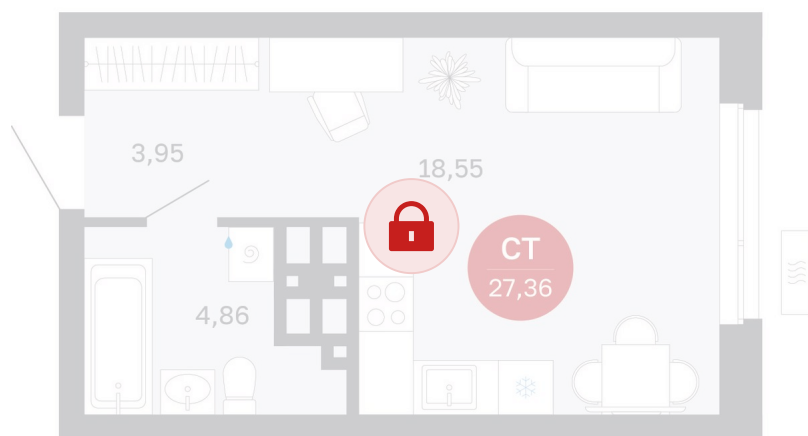

# Студия 27.36 м<sup>2</sup>

Отсканируйте QR-код и  
смотрите на сайте  
sibkalina.ru