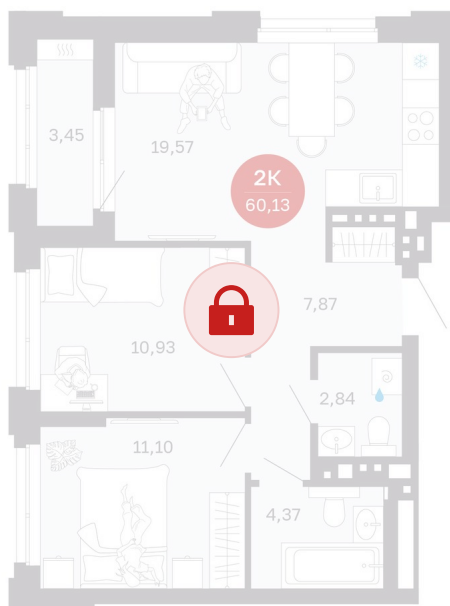

Номер: 132/С4

2 комнатная 60.13 м²

Отсканируйте QR-код и
смотрите на сайте
sibkalina.ru

Цена по запросу

Предчистовая отделка

| | | | |
|--------|-------|-------|------------|
| Корпус | Дом 1 | Этаж | 8 |
| Секция | 4 | Сдача | 2 кв. 2027 |

02.06.2026 07:04 (Мск)

Не является публичной офертой, цена может быть скорректирована.
Информация взята с сайта «sibkalina.ru».

На этаже 8

2 комнатная 60.13 м²

02.06.2026 07:04 (Мск)

Не является публичной офертой, цена может быть скорректирована.
Информация взята с сайта «sibkalina.ru».