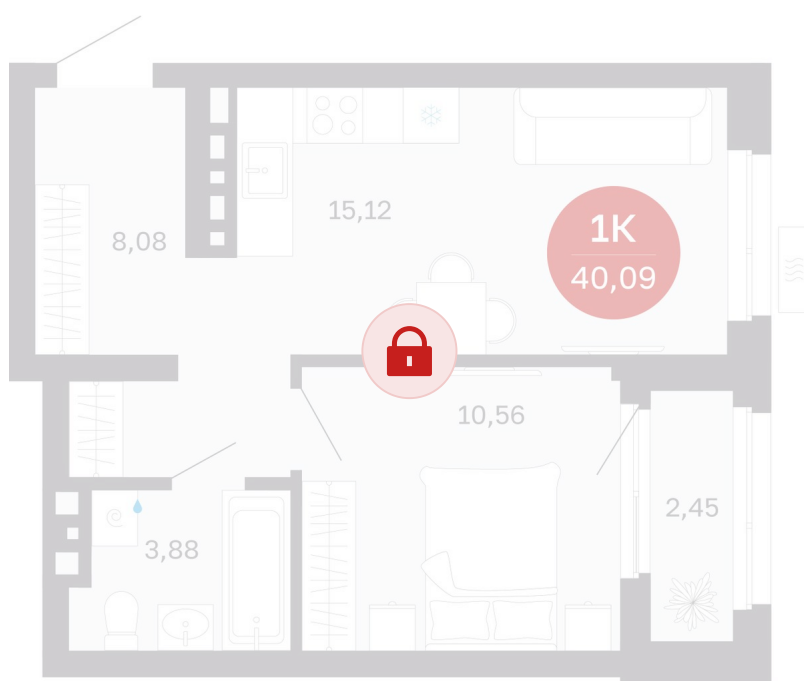

Номер: 193/С6

Отсканируйте QR-код и  
смотрите на сайте  
sibkalina.ru

# 1 комнатная 40.09 м<sup>2</sup>

6 380 000 руб.

В ипотеку от 20 029 руб.

Предчистовая отделка

Корпус	Дом 3	Этаж	16
Секция	6	Сдача	1 кв. 2029

02.06.2026 06:21 (Мск)

Не является публичной офертой, цена может быть скорректирована.  
Информация взята с сайта «sibkalina.ru».

# На этаже 16

1 комнатная 40.09 м<sup>2</sup>

02.06.2026 06:21 (Мск)

Не является публичной офертой, цена может быть скорректирована.  
Информация взята с сайта «sibkalina.ru».