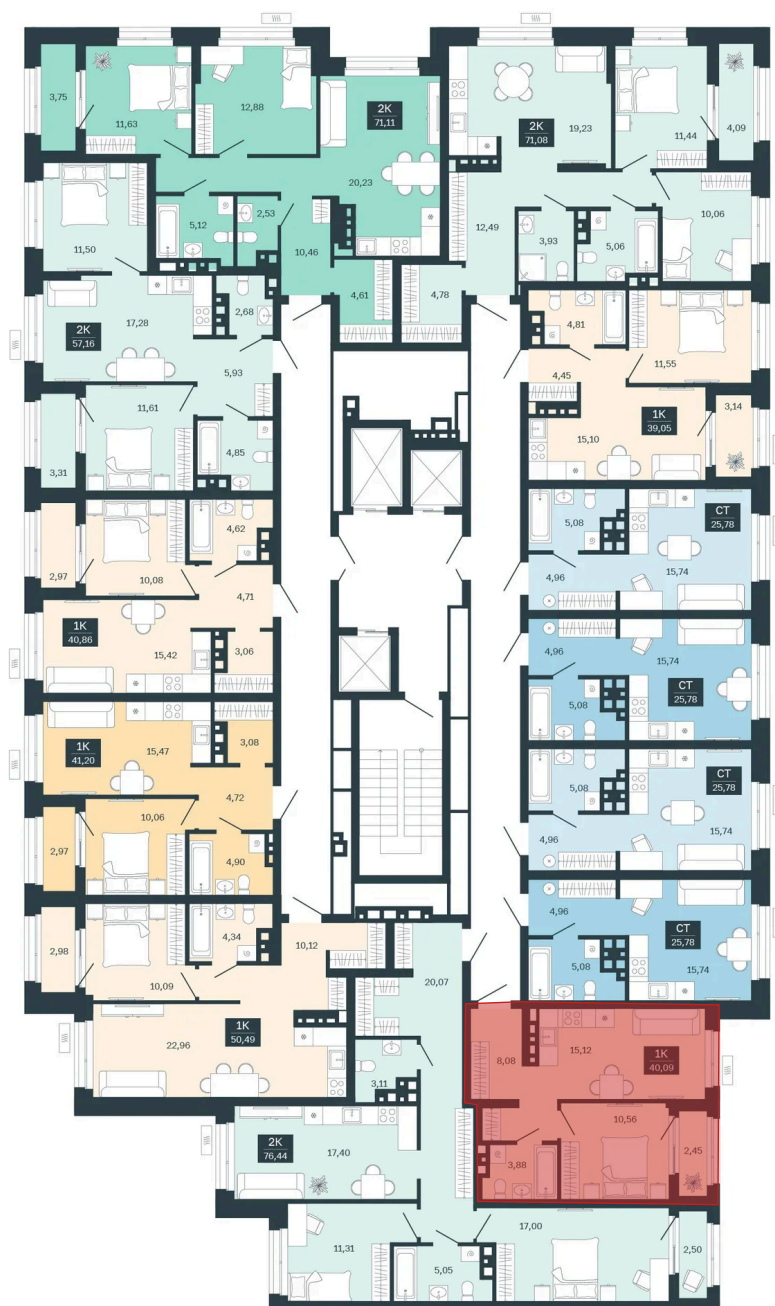

Номер: 193/С6

Отсканируйте QR-код и  
смотрите на сайте  
sibkalina.ru

# 1 комнатная 40.09 м<sup>2</sup>

6 380 000 руб.

В ипотеку от 20 029 руб.

Предчистовая отделка

Корпус	Дом 3	Этаж	16
Секция	6	Сдача	1 кв. 2029

02.06.2026 06:21 (Мск)

Не является публичной офертой, цена может быть скорректирована.  
Информация взята с сайта «sibkalina.ru».

# На этаже 16

1 комнатная 40.09 м<sup>2</sup>

02.06.2026 06:21 (Мск)

Не является публичной офертой, цена может быть скорректирована.  
Информация взята с сайта «sibkalina.ru».

# На генплане Дом 3

1 комнатная 40.09 м<sup>2</sup>

02.06.2026 06:21 (Мск)

Не является публичной офертой, цена может быть скорректирована.  
Информация взята с сайта «sibkalina.ru».