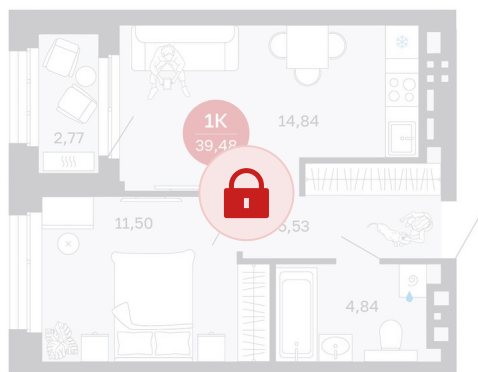

# 1 комнатная 39.48 м<sup>2</sup>

6 870 000 руб.

В ипотеку от 21 567 руб.

Предчистовая отделка

Корпус	Дом 1	Этаж	16
Секция	1	Сдача	2 кв. 2027

02.06.2026 08:20 (Мск)

Не является публичной офертой, цена может быть скорректирована.  
Информация взята с сайта «sibkalina.ru».

# На этаже 16

1 комнатная 39.48 м<sup>2</sup>

02.06.2026 08:20 (Мск)

Не является публичной офертой, цена может быть скорректирована.  
Информация взята с сайта «sibkalina.ru».