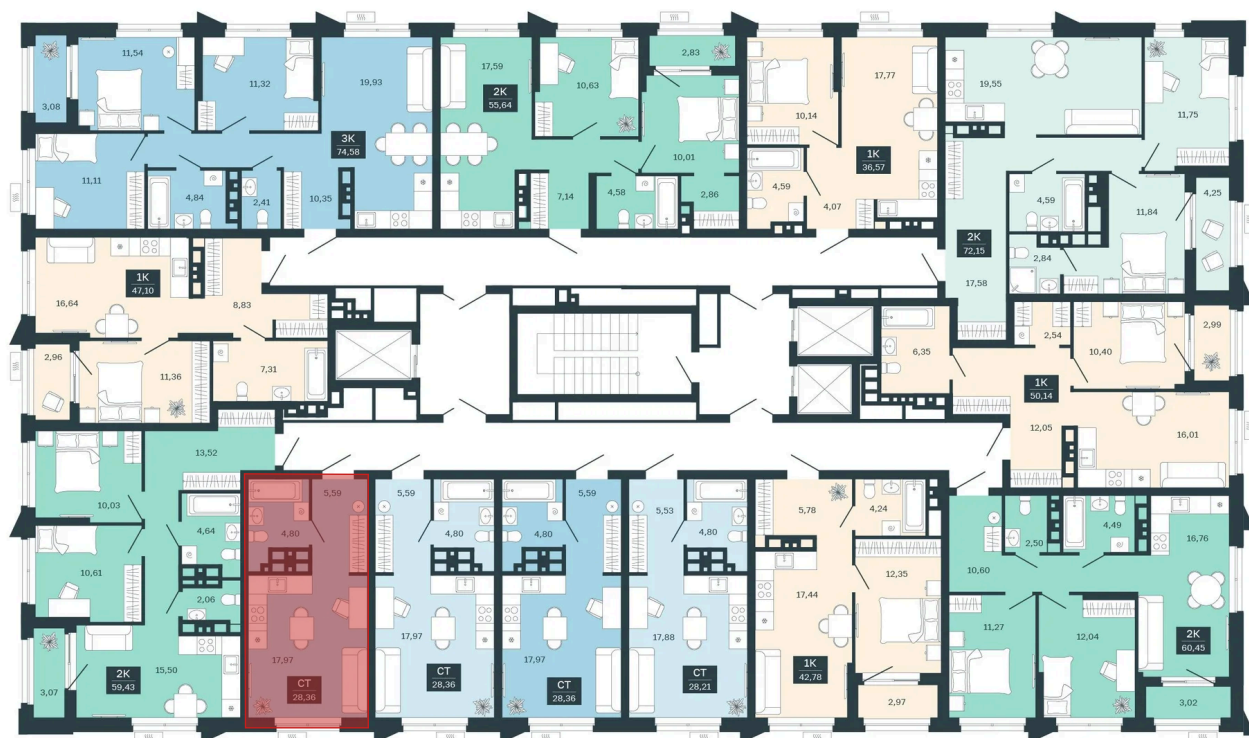

Номер: 181/С5

Студия 28.36 м²

Отсканируйте QR-код и
смотрите на сайте
sibkalina.ru

~~4 770 000 руб.~~

4 170 000 руб.

100% оплата, ипотека

Предчистовая отделка

Корпус	Дом 3	Этаж	15
Секция	5	Сдача	1 кв. 2029

20.04.2026 14:00 (Мск)

Не является публичной офертой, цена может быть скорректирована. Информация взята с сайта «sibkalina.ru»

На этаже 15

Студия 28.36 м²

20.04.2026 14:00 (Мск)

Не является публичной офертой, цена может быть скорректирована. Информация взята с сайта «sibkalina.ru»

На генплане Дом 3

Студия 28.36 м²

20.04.2026 14:00 (Мск)

Не является публичной офертой, цена может быть скорректирована. Информация взята с сайта «sibkalina.ru»