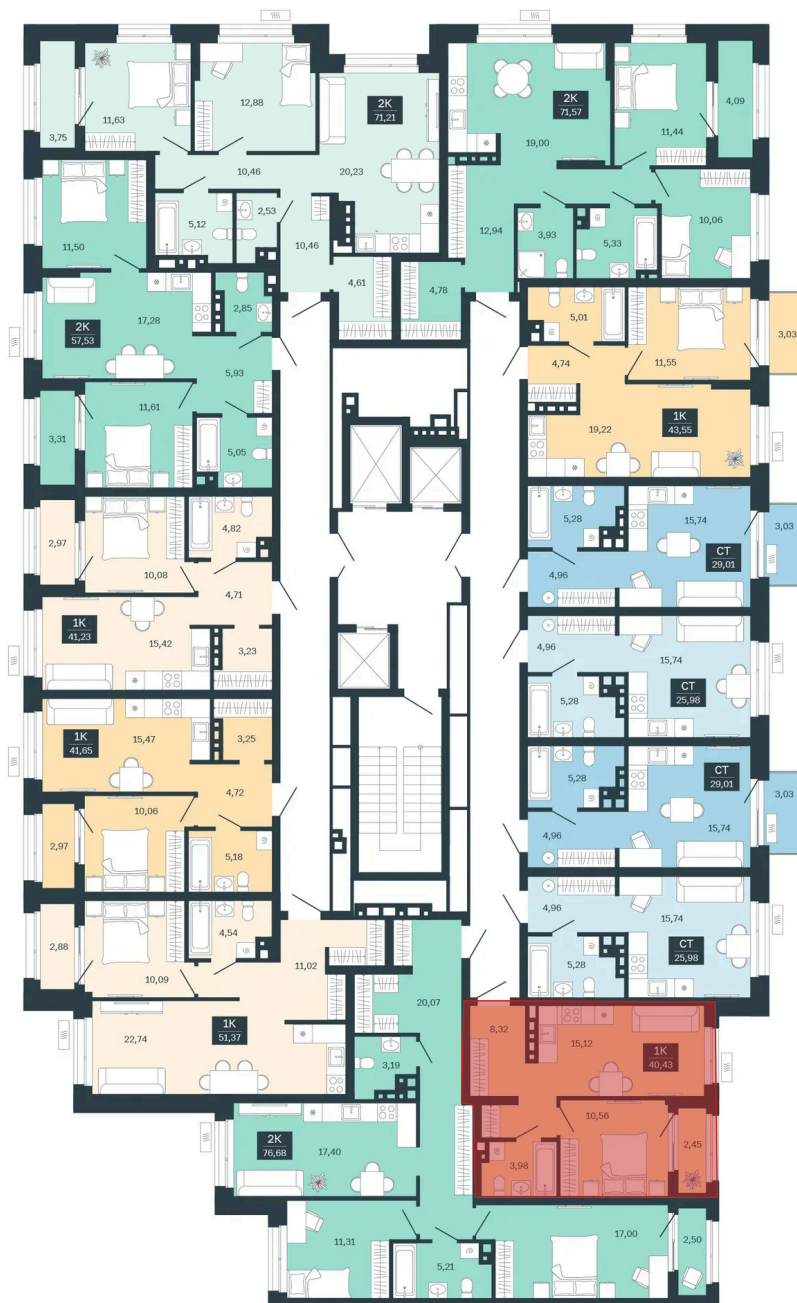

Номер: 24/С6

Отсканируйте QR-код и
смотрите на сайте
sibkalina.ru

1 комнатная 40.43 м²

6 290 000 руб.

В ипотеку от 19 746 руб.

Рассрочка от Застройщика без переплат до 31.03.2028г

Предчистовая отделка

Корпус	Дом 3	Этаж	3
Секция	6	Сдача	1 кв. 2029

04.06.2026 16:26 (Мск)

Не является публичной офертой, цена может быть скорректирована.
Информация взята с сайта «sibkalina.ru».

На этаже 3

1 комнатная 40.43 м²

04.06.2026 16:26 (Мск)

Не является публичной офертой, цена может быть скорректирована.
Информация взята с сайта «sibkalina.ru».

На генплане Дом 3

1 комнатная 40.43 м²

04.06.2026 16:26 (Мск)

Не является публичной офертой, цена может быть скорректирована.
Информация взята с сайта «sibkalina.ru».