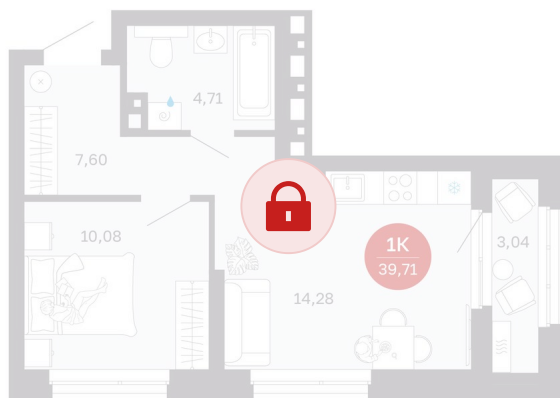

Номер: 130/С1

Отсканируйте QR-код и
смотрите на сайте
sibkalina.ru

1 комнатная 39.71 м²

Цена по запросу

Предчистовая отделка

Корпус	Дом 1	Этаж	11
Секция	1	Сдача	2 кв. 2027

02.06.2026 11:16 (Мск)

Не является публичной офертой, цена может быть скорректирована.
Информация взята с сайта «sibkalina.ru».

На этаже 11

1 комнатная 39.71 м²

02.06.2026 11:16 (Мск)

Не является публичной офертой, цена может быть скорректирована.
Информация взята с сайта «sibkalina.ru».

На генплане Дом 1

1 комнатная 39.71 м²

02.06.2026 11:16 (Мск)