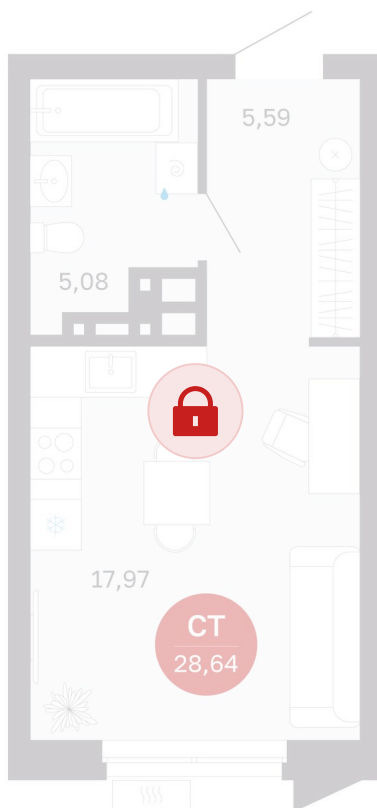

Номер: 140/С5

# Студия 28.64 м<sup>2</sup>

Отсканируйте QR-код и  
смотрите на сайте  
sibkalina.ru

## Цена по запросу

Предчистовая отделка

Корпус	Дом 3	Этаж	12
Секция	5	Сдача	1 кв. 2029

02.06.2026 06:58 (Мск)

Не является публичной офертой, цена может быть скорректирована.  
Информация взята с сайта «sibkalina.ru».

# На этаже 12

Студия 28.64 м<sup>2</sup>

02.06.2026 06:58 (Мск)

Не является публичной офертой, цена может быть скорректирована.  
Информация взята с сайта «sibkalina.ru».