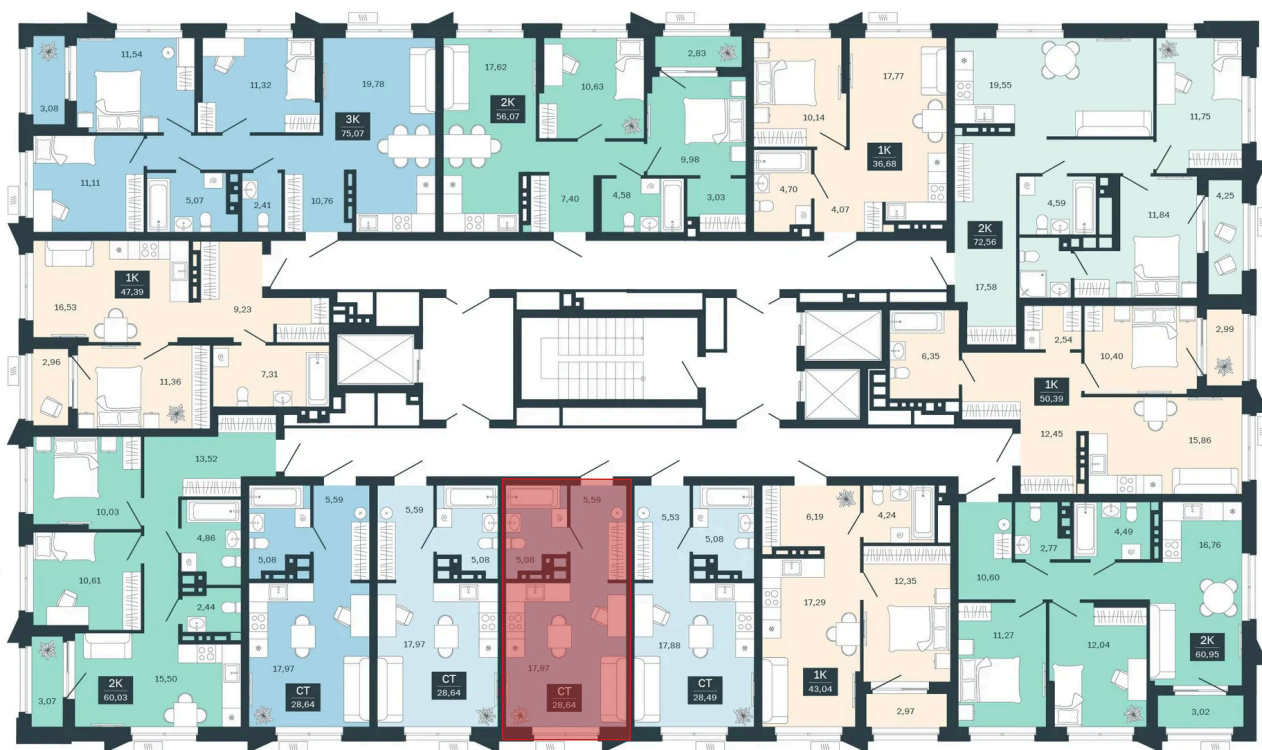

# Студия 28.64 м<sup>2</sup>

Отсканируйте QR-код и  
смотрите на сайте  
sibkalina.ru

## Цена по запросу

Предчистовая отделка

Корпус	Дом 3	Этаж	12
Секция	5	Сдача	1 кв. 2029

02.06.2026 06:58 (Мск)

Не является публичной офертой, цена может быть скорректирована.  
Информация взята с сайта «sibkalina.ru».

# На этаже 12

Студия 28.64 м<sup>2</sup>

02.06.2026 06:58 (Мск)

Не является публичной офертой, цена может быть скорректирована.  
Информация взята с сайта «sibkalina.ru».

# На генплане Дом 3

Студия 28.64 м<sup>2</sup>

02.06.2026 06:58 (Мск)

Не является публичной офертой, цена может быть скорректирована.  
Информация взята с сайта «sibkalina.ru».