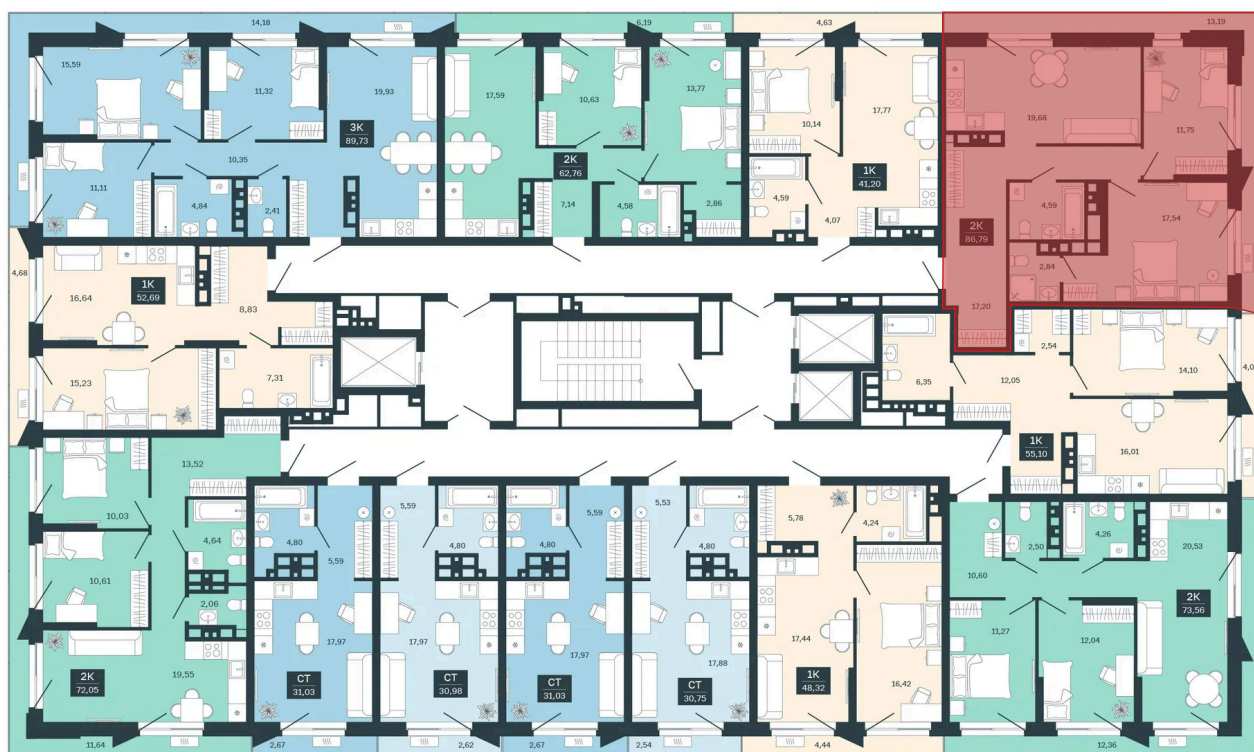

Номер: 213/С5

Отсканируйте QR-код и
смотрите на сайте
sibkalina.ru

2 комнатная 86.84 м²

12 560 000 руб.

В ипотеку от 40 343 руб.

Предчистовая отделка

Корпус	Дом 3	Этаж	18
Секция	5	Сдача	1 кв. 2029

02.06.2026 08:21 (Мск)

Не является публичной офертой, цена может быть скорректирована.
Информация взята с сайта «sibkalina.ru».

На этаже 18

2 комнатная 86.84 м²

02.06.2026 08:21 (Мск)

Не является публичной офертой, цена может быть скорректирована.
Информация взята с сайта «sibkalina.ru».

На генплане Дом 3

2 комнатная 86.84 м²

02.06.2026 08:21 (Мск)

Не является публичной офертой, цена может быть скорректирована.
Информация взята с сайта «sibkalina.ru».