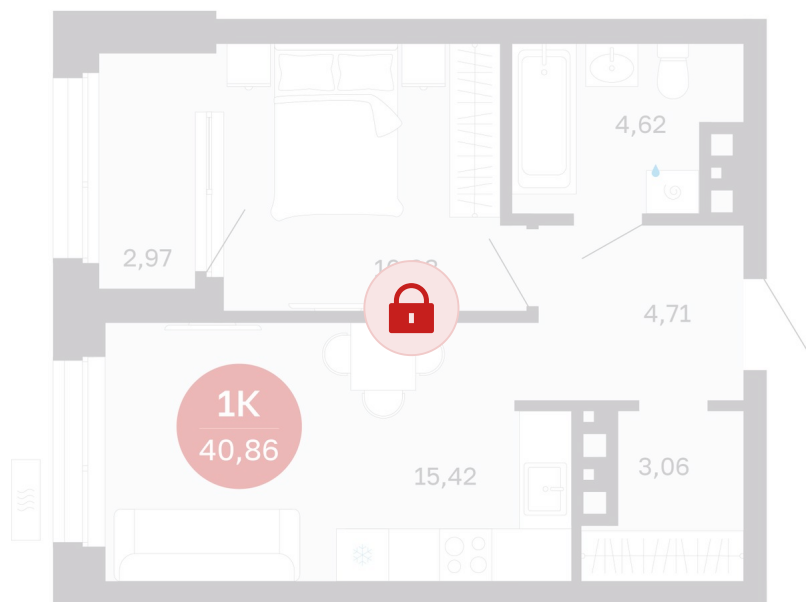

Номер: 184/С6

Отсканируйте QR-код и
смотрите на сайте
sibkalina.ru

1 комнатная 40.86 м²

Цена по запросу

Предчистовая отделка

Корпус	Дом 3	Этаж	16
Секция	6	Сдача	1 кв. 2029

02.06.2026 07:05 (Мск)

Не является публичной офертой, цена может быть скорректирована.
Информация взята с сайта «sibkalina.ru».

На этаже 16

1 комнатная 40.86 м²

02.06.2026 07:05 (Мск)

Не является публичной офертой, цена может быть скорректирована.
Информация взята с сайта «sibkalina.ru».

На генплане Дом 3

1 комнатная 40.86 м²

02.06.2026 07:05 (Мск)