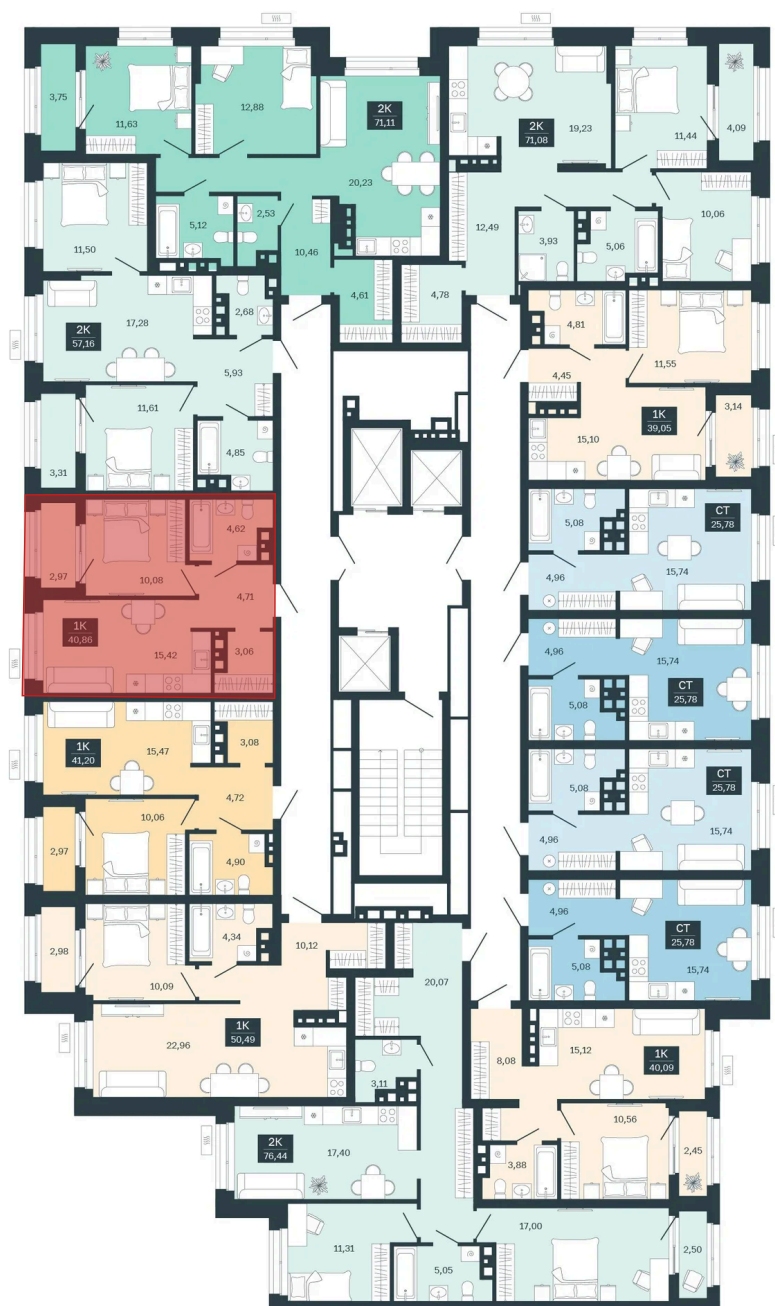

Номер: 184/С6

Отсканируйте QR-код и
смотрите на сайте
sibkalina.ru

1 комнатная 40.86 м²

Цена по запросу

Предчистовая отделка

Корпус	Дом 3	Этаж	16
Секция	6	Сдача	1 кв. 2029

02.06.2026 07:05 (Мск)

Не является публичной офертой, цена может быть скорректирована.
Информация взята с сайта «sibkalina.ru».

На этаже 16

1 комнатная 40.86 м²

02.06.2026 07:05 (Мск)

Не является публичной офертой, цена может быть скорректирована.
Информация взята с сайта «sibkalina.ru».

На генплане Дом 3

1 комнатная 40.86 м²

02.06.2026 07:05 (Мск)